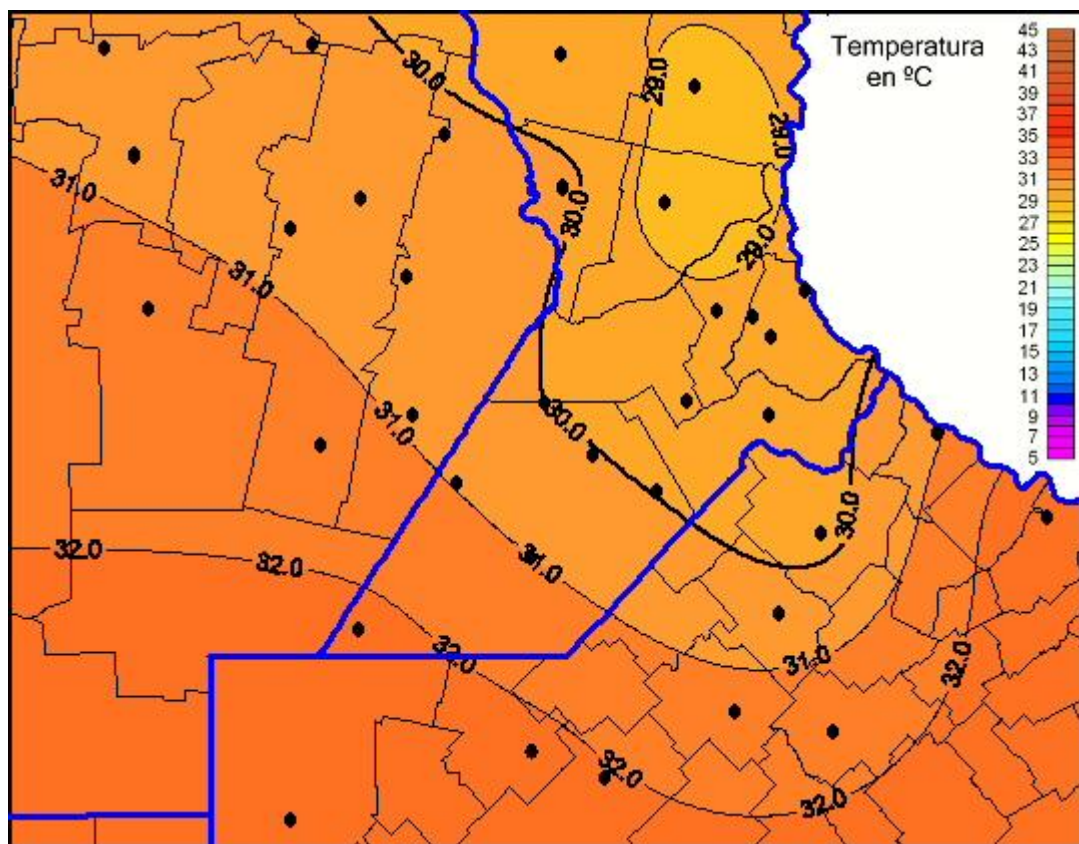

Temperaturas Máximas

Mapa de temperaturas máximas de las las últimas 24 horas.
(Desde las 8:00AM hasta las 8:00AM). Se actualiza a las 10:00hs.