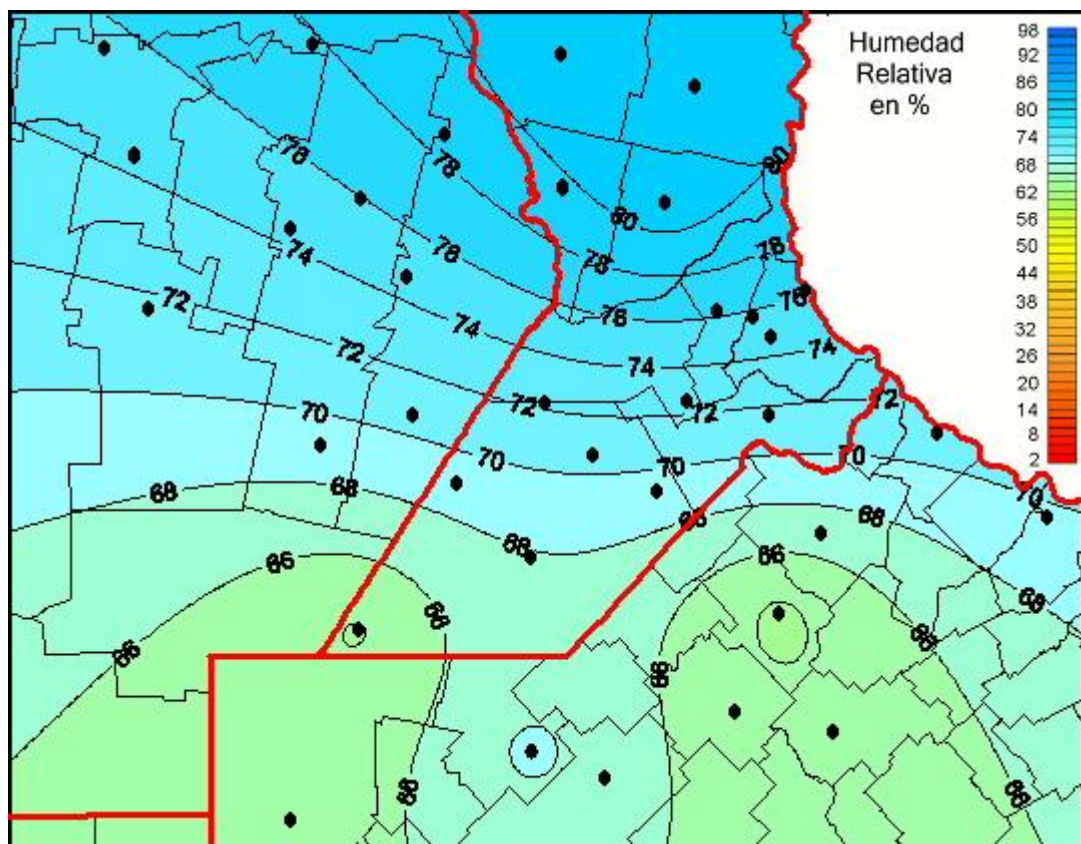

Humedad Relativa

Mapa de humedad relativa de las las últimas 24 horas.
(Desde las 8:00AM hasta las 8:00AM). Se actualiza a las 10:00hs.