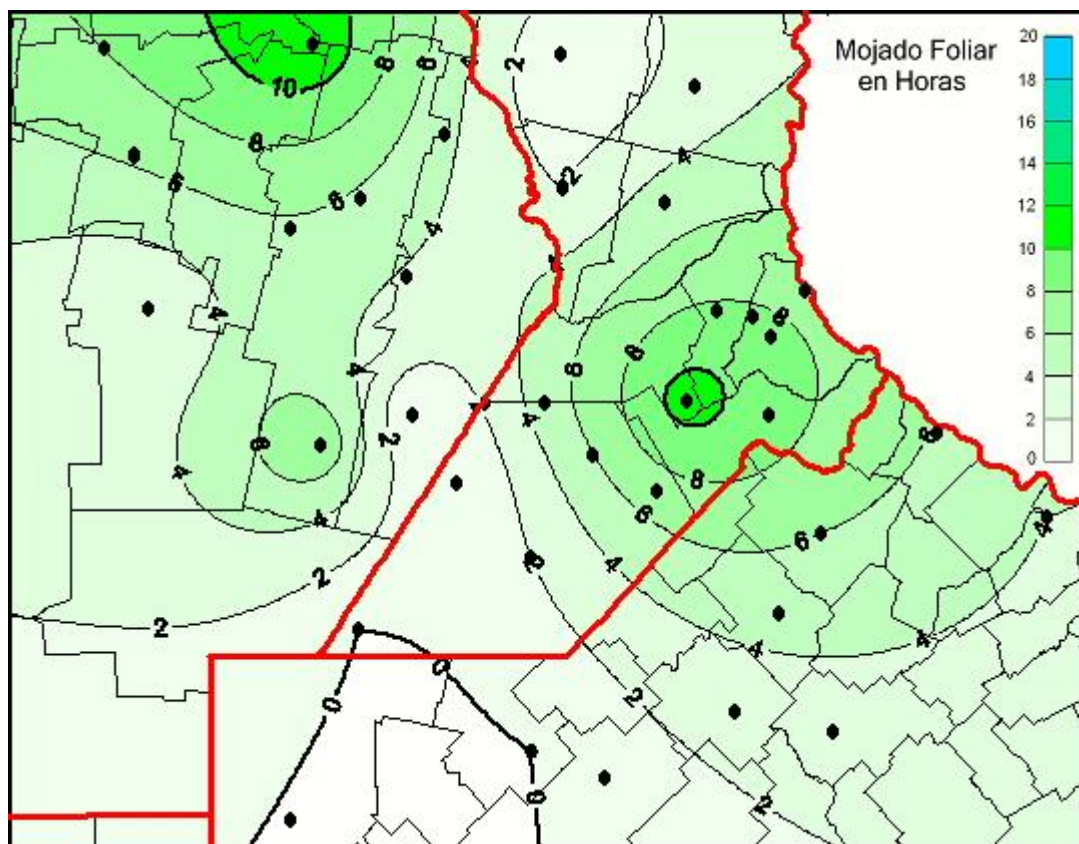

Humedad de Hoja

Mapa de humedad de hoja de las las últimas 24 horas.
(Desde las 8:00AM hasta las 8:00AM). Se actualiza a las 10:00hs.