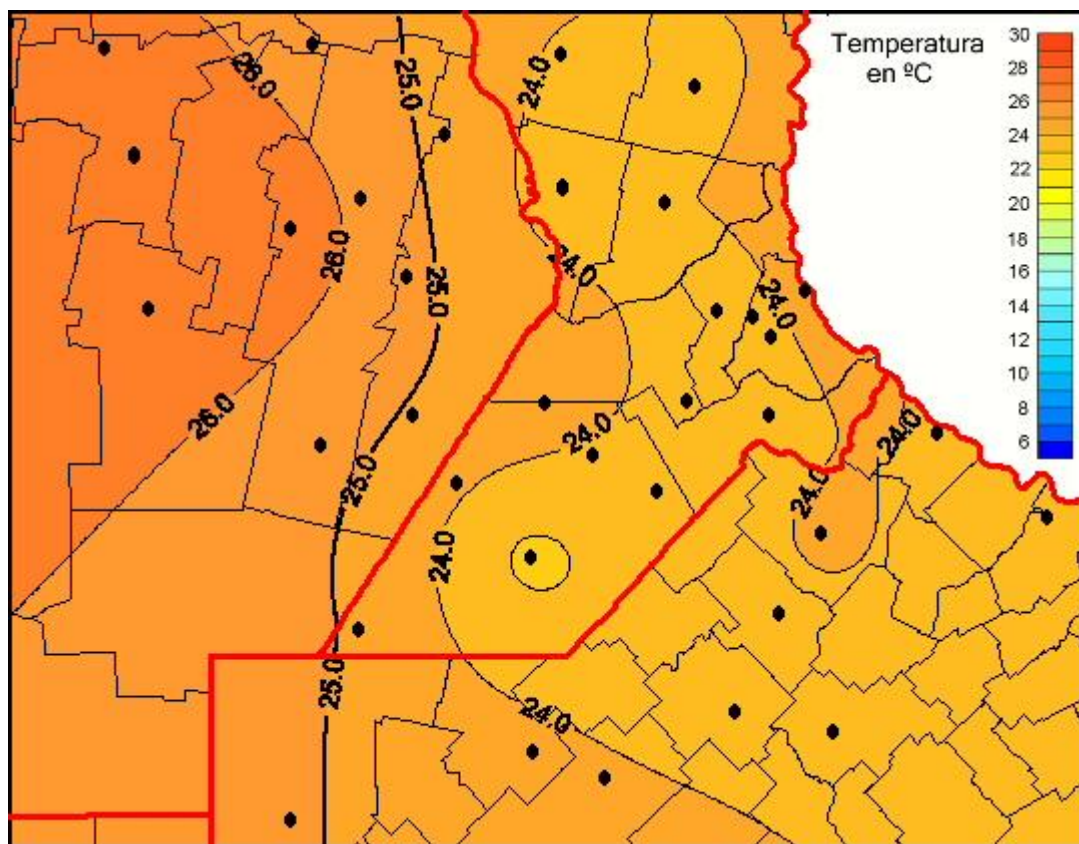

Temperaturas Medias

Mapa de temperaturas medias de las últimas 96 horas.
(Desde las 8:00AM hasta las 8:00AM). Se actualiza a las 10:00hs.