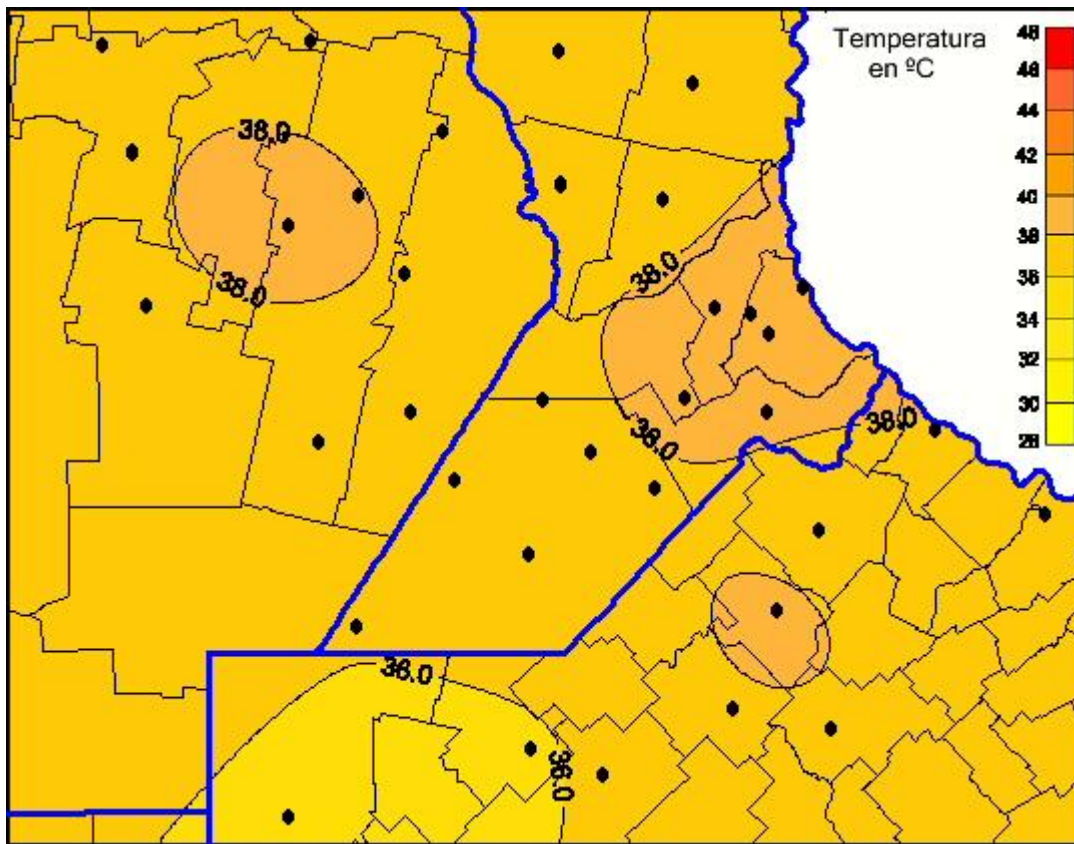

Temperaturas Máximas

Mapa de temperaturas máximas de las las últimas 96 horas.
(Desde las 8:00AM hasta las 8:00AM). Se actualiza a las 10:00hs.