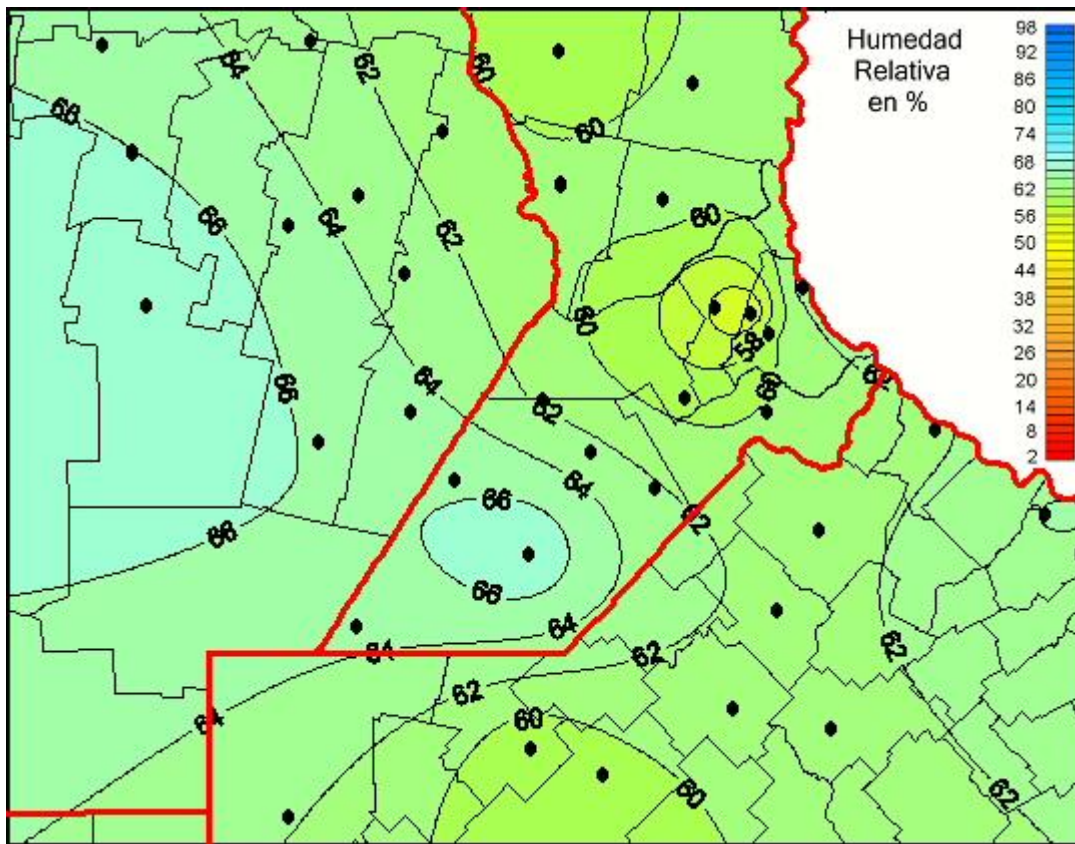

# Humedad Relativa

Mapa de humedad relativa de las últimas 96 horas.  
(Desde las 8:00AM hasta las 8:00AM). Se actualiza a las 10:00hs.