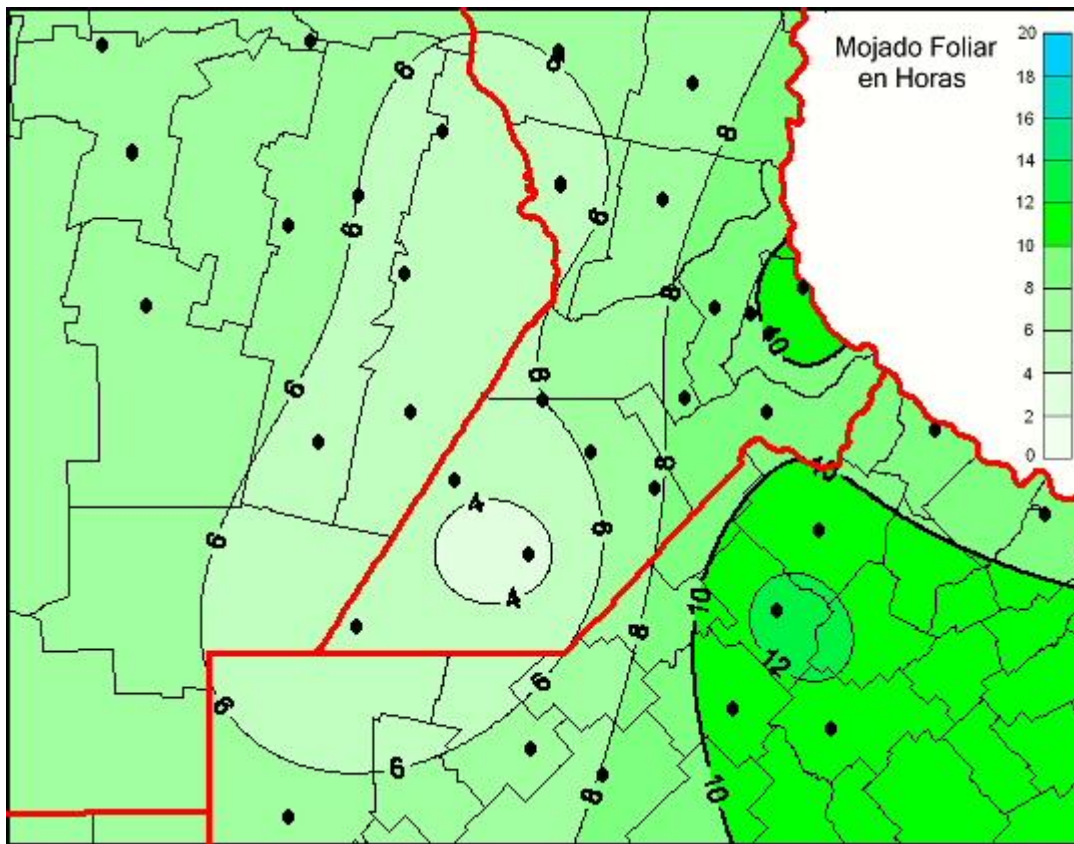

# Humedad de Hoja

Mapa de humedad de hoja de las las últimas 96 horas.  
(Desde las 8:00AM hasta las 8:00AM). Se actualiza a las 10:00hs.

BOLSA  
DE COMERCIO  
DE ROSARIO

 [www.facebook.com/BCROficial](http://www.facebook.com/BCROficial)