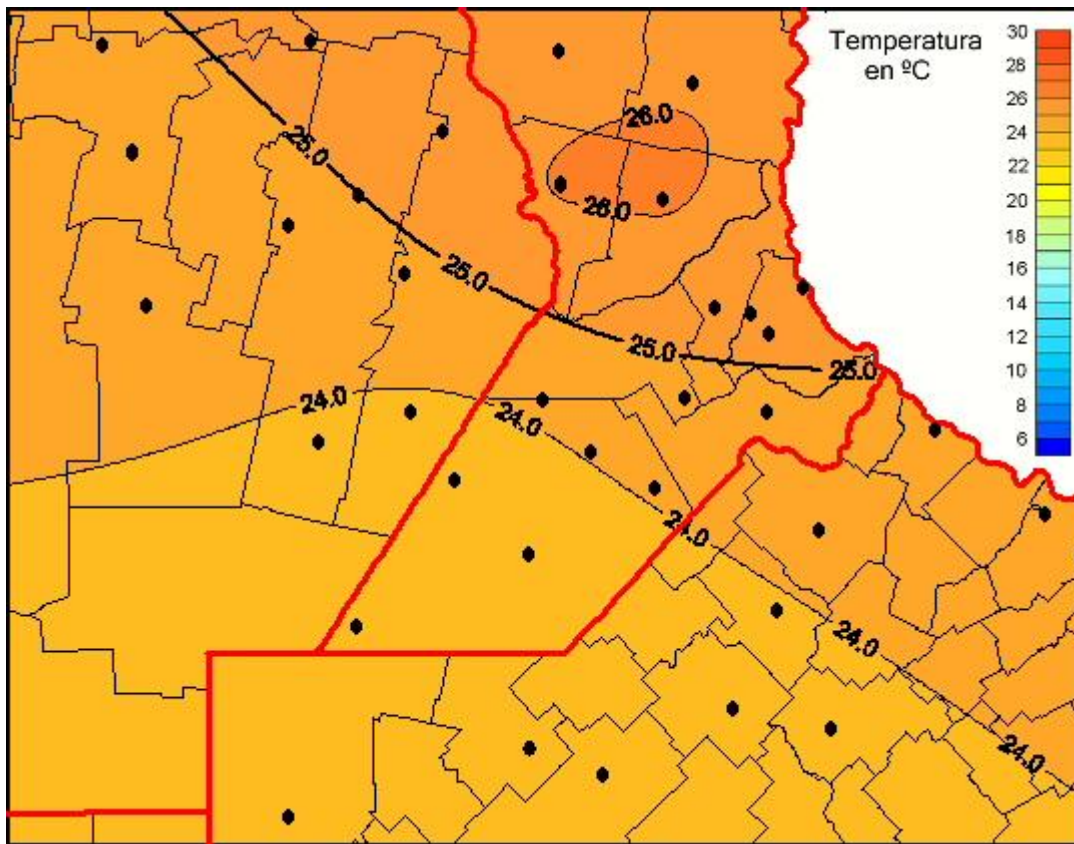

Temperaturas Medias

Mapa de temperaturas medias de las las últimas 24 horas.
(Desde las 8:00AM hasta las 8:00AM). Se actualiza a las 10:00hs.