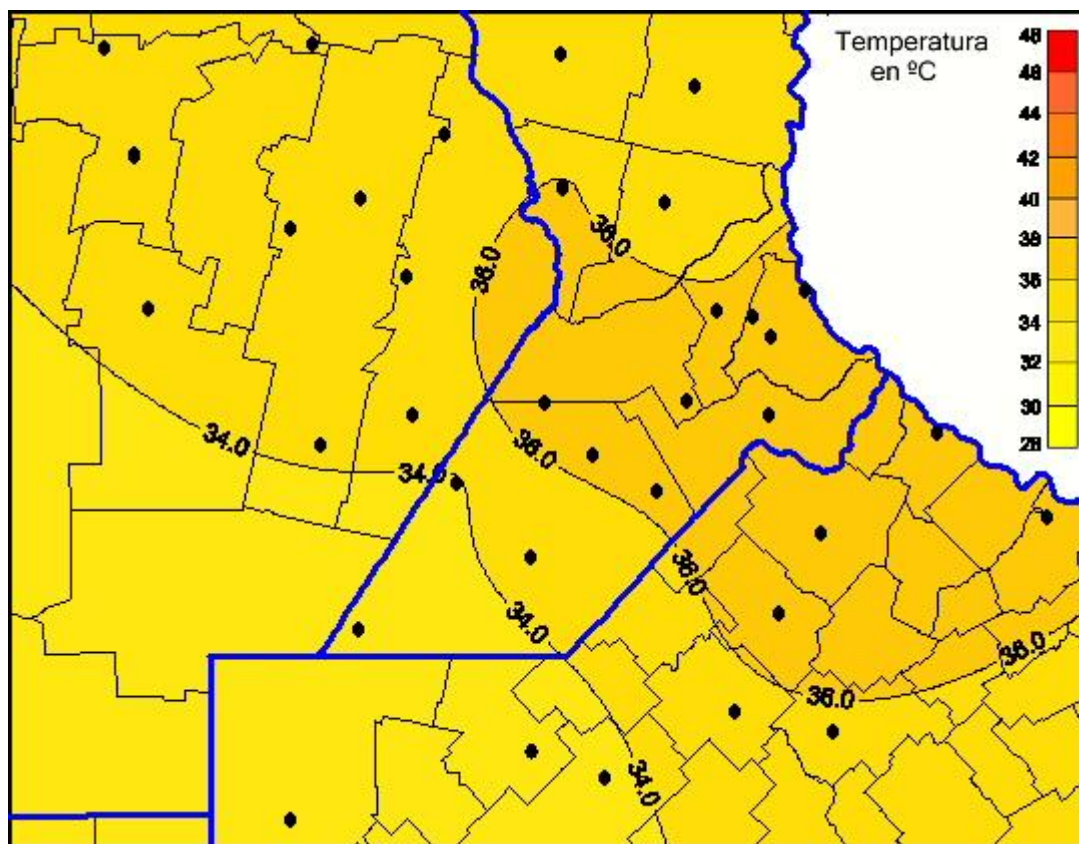

Temperaturas Máximas

Mapa de temperaturas máximas de las últimas 24 horas.
(Desde las 8:00AM hasta las 8:00AM). Se actualiza a las 10:00hs.