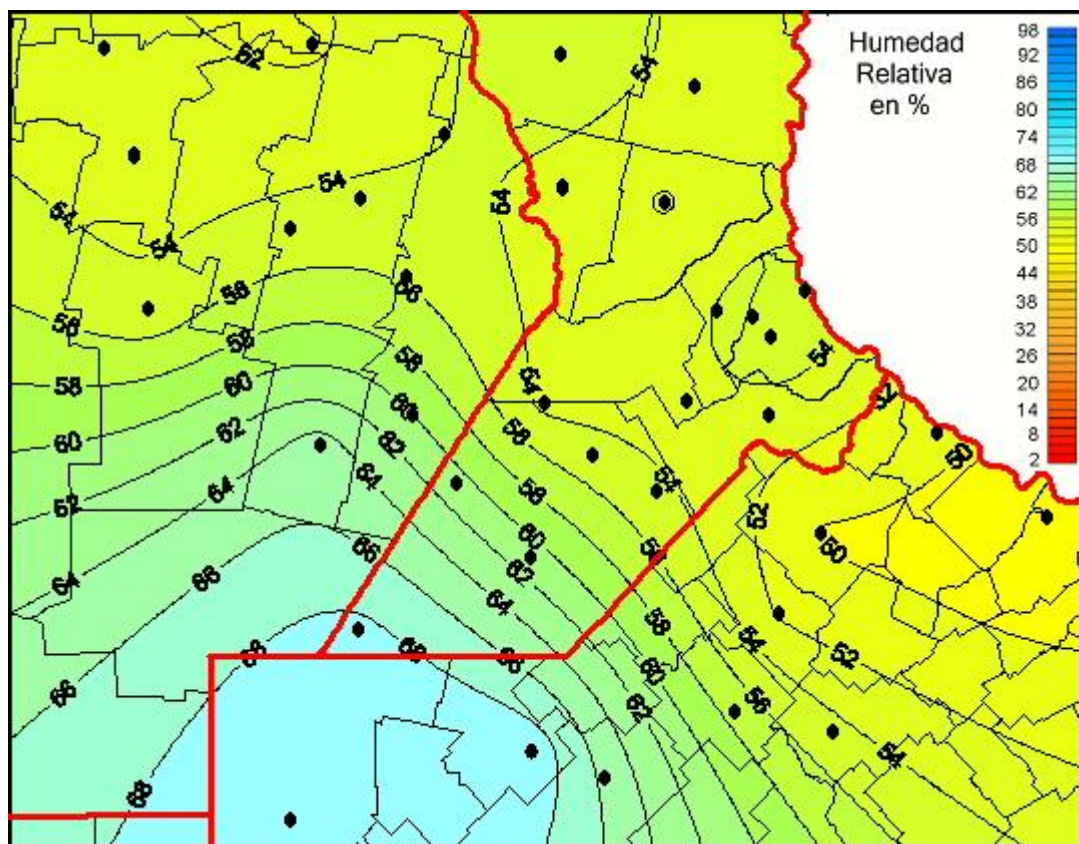

# Humedad Relativa

Mapa de humedad relativa de las las últimas 24 horas.  
(Desde las 8:00AM hasta las 8:00AM). Se actualiza a las 10:00hs.