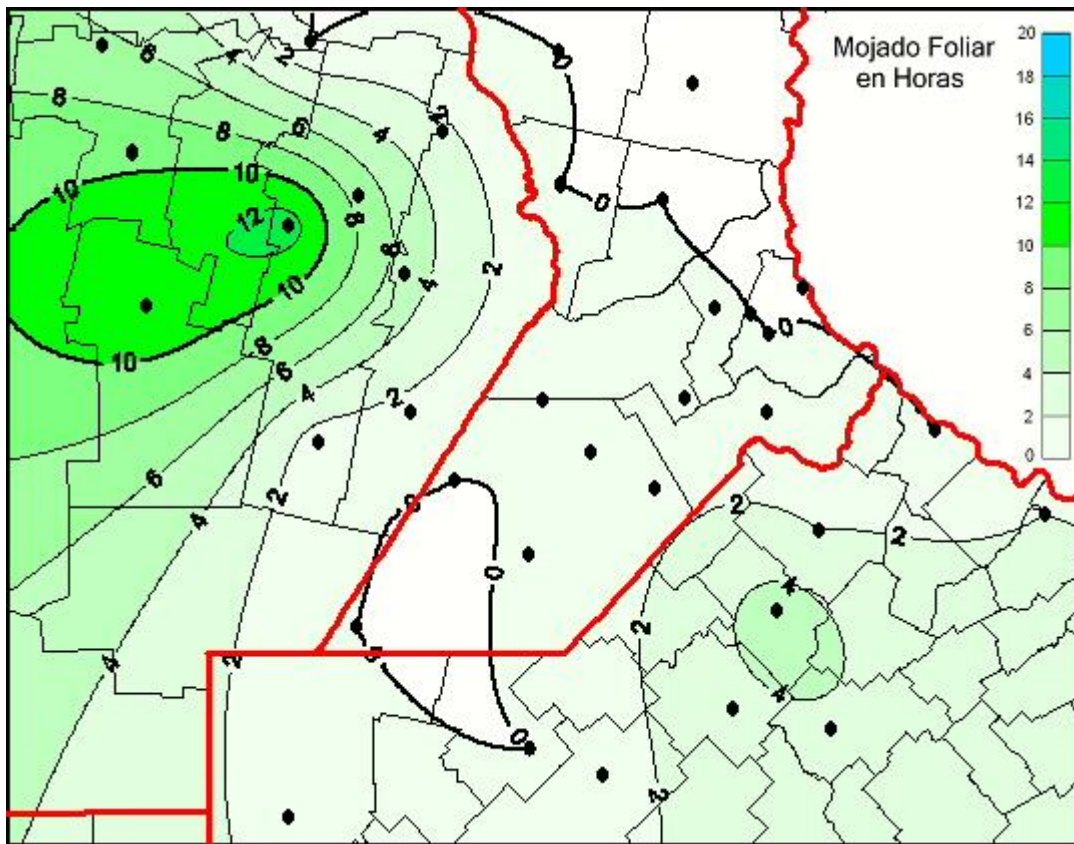

Humedad de Hoja

Mapa de humedad de hoja de las últimas 24 horas.
(Desde las 8:00AM hasta las 8:00AM). Se actualiza a las 10:00hs.