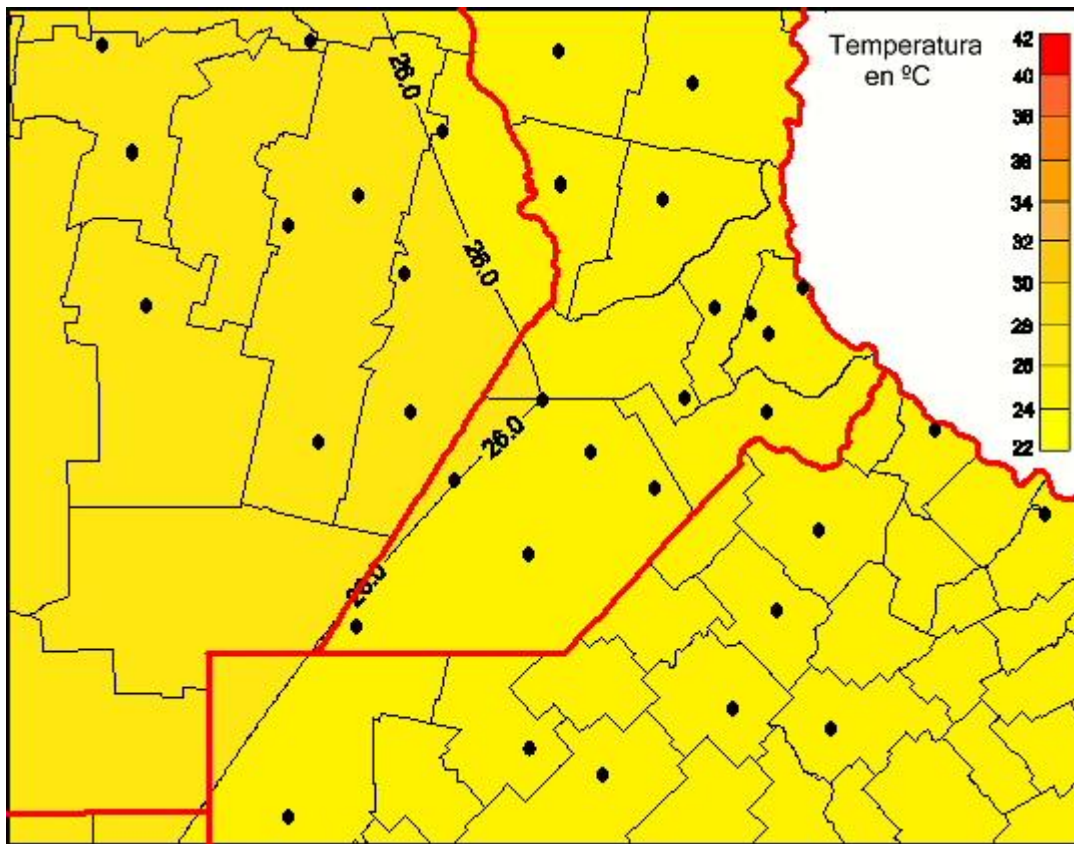

Temperaturas Medias

Mapa de temperaturas medias de las las últimas 24 horas.
(Desde las 8:00AM hasta las 8:00AM). Se actualiza a las 10:00hs.