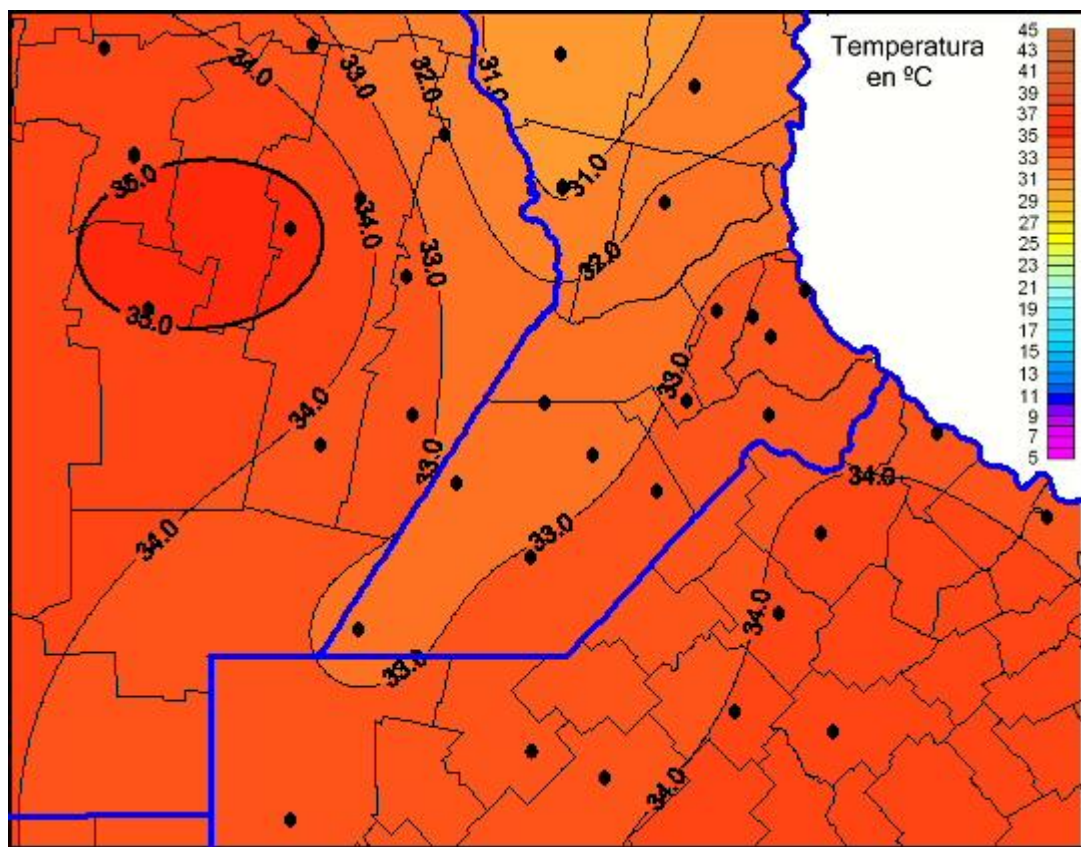

Temperaturas Máximas

Mapa de temperaturas máximas de las últimas 24 horas.
(Desde las 8:00AM hasta las 8:00AM). Se actualiza a las 10:00hs.