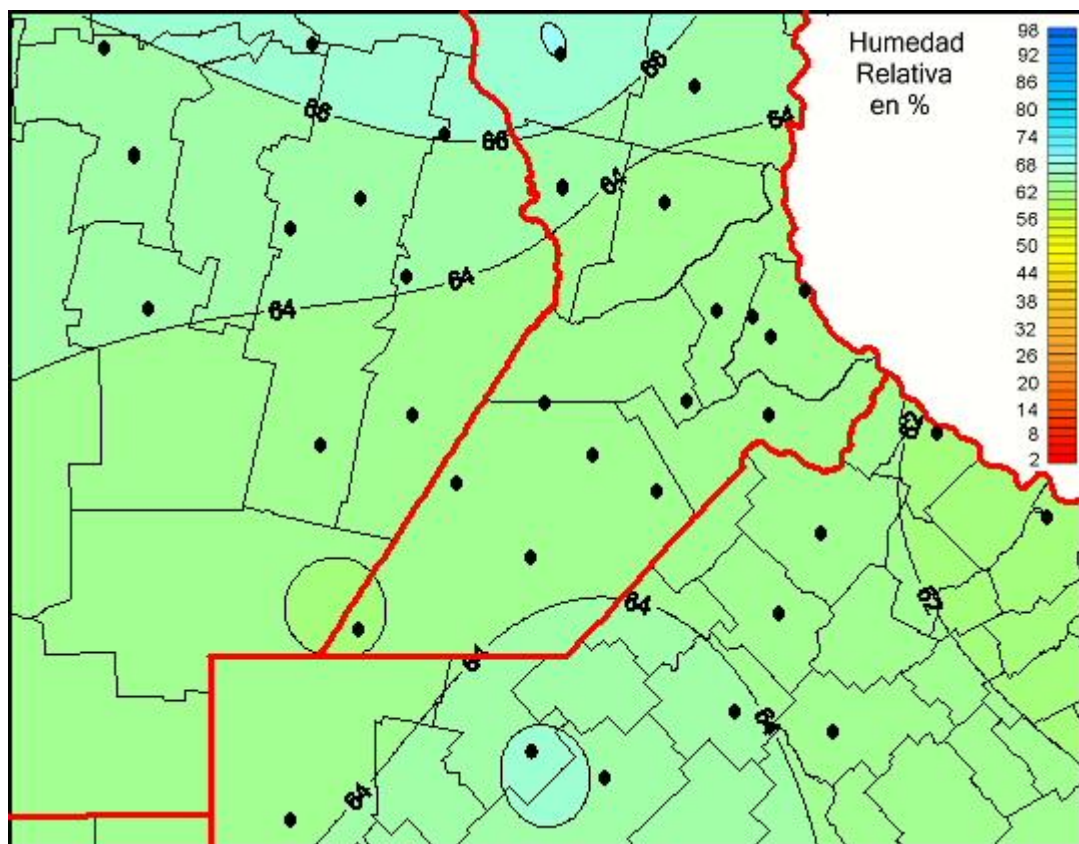

Humedad Relativa

Mapa de humedad relativa de las las últimas 24 horas.
(Desde las 8:00AM hasta las 8:00AM). Se actualiza a las 10:00hs.