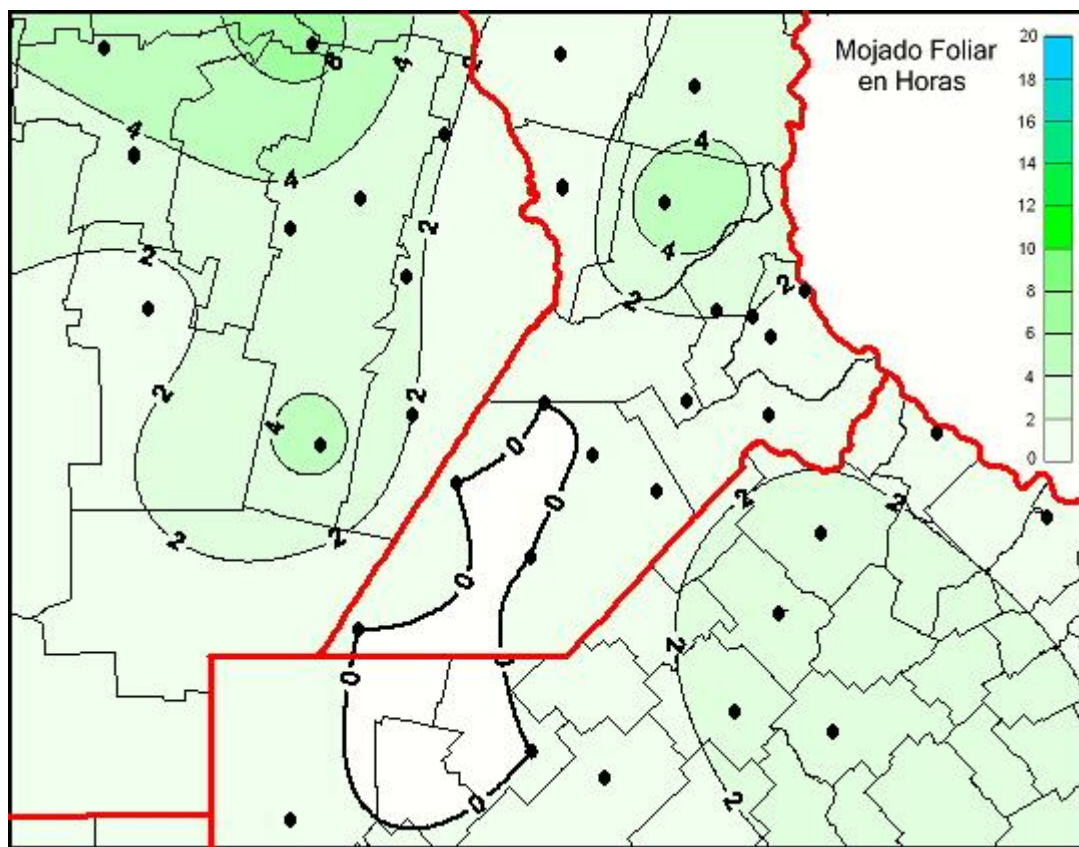

## Humedad de Hoja

Mapa de humedad de hoja de las últimas 24 horas.  
(Desde las 8:00AM hasta las 8:00AM). Se actualiza a las 10:00hs.