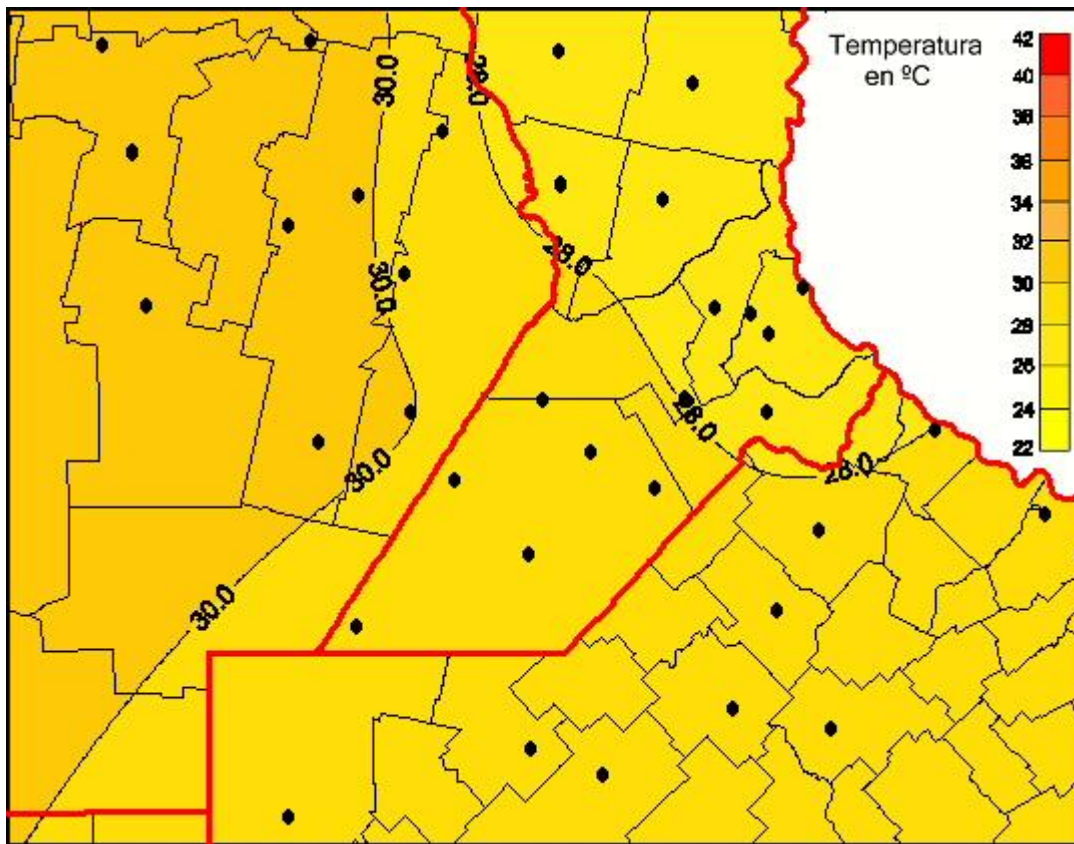

Temperaturas Medias

Mapa de temperaturas medias de las las últimas 24 horas.
(Desde las 8:00AM hasta las 8:00AM). Se actualiza a las 10:00hs.