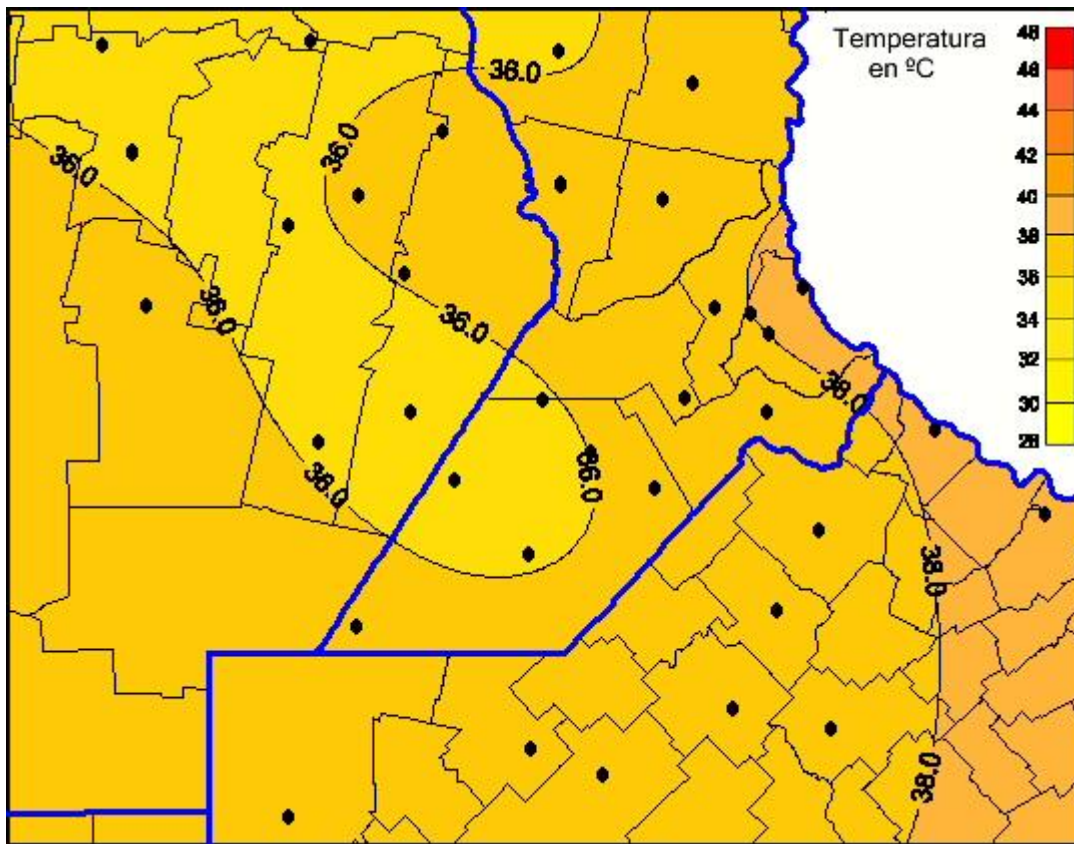

Temperaturas Máximas

Mapa de temperaturas máximas de las las últimas 24 horas.
(Desde las 8:00AM hasta las 8:00AM). Se actualiza a las 10:00hs.