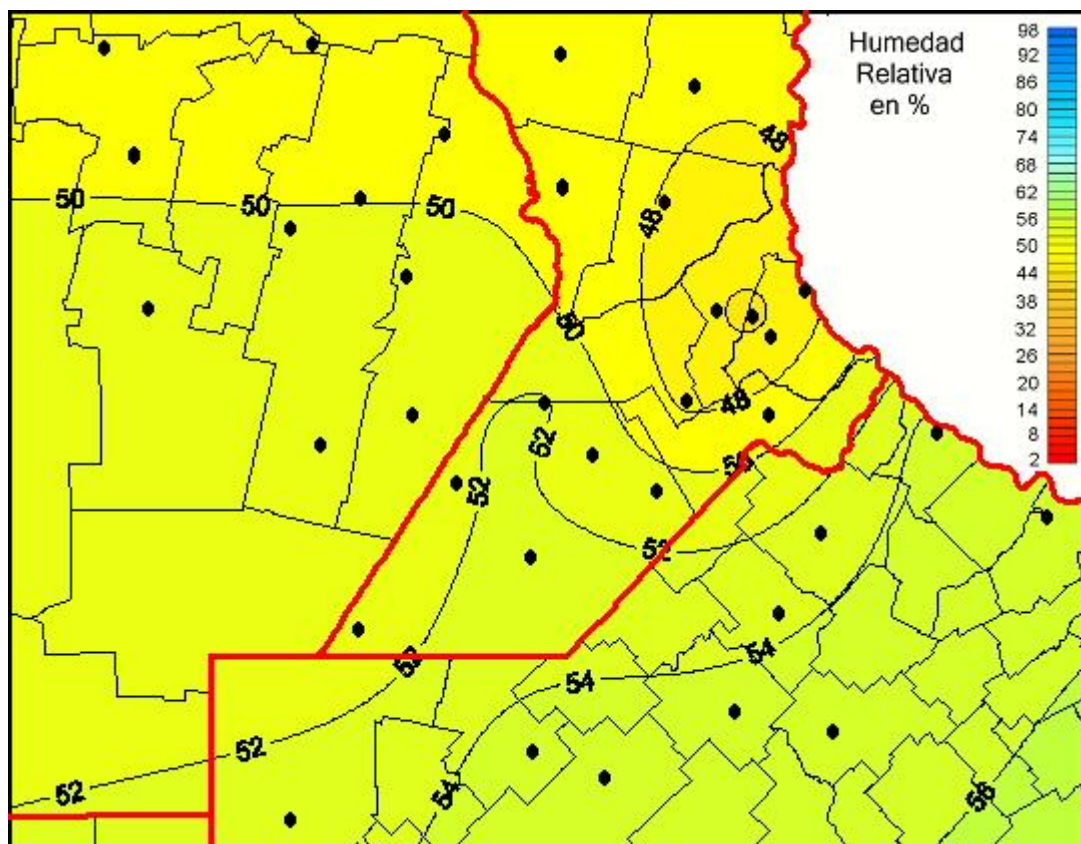

# Humedad Relativa

Mapa de humedad relativa de las las últimas 24 horas.  
(Desde las 8:00AM hasta las 8:00AM). Se actualiza a las 10:00hs.