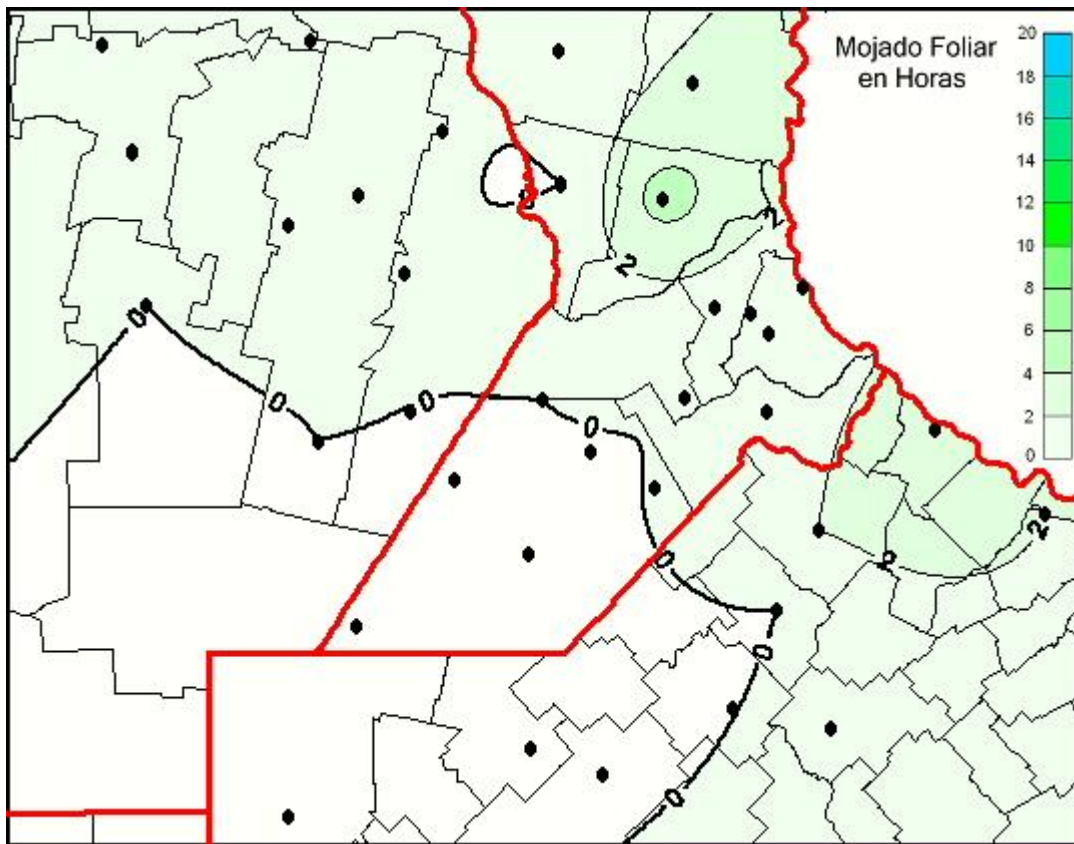

Humedad de Hoja

Mapa de humedad de hoja de las las últimas 24 horas.
(Desde las 8:00AM hasta las 8:00AM). Se actualiza a las 10:00hs.