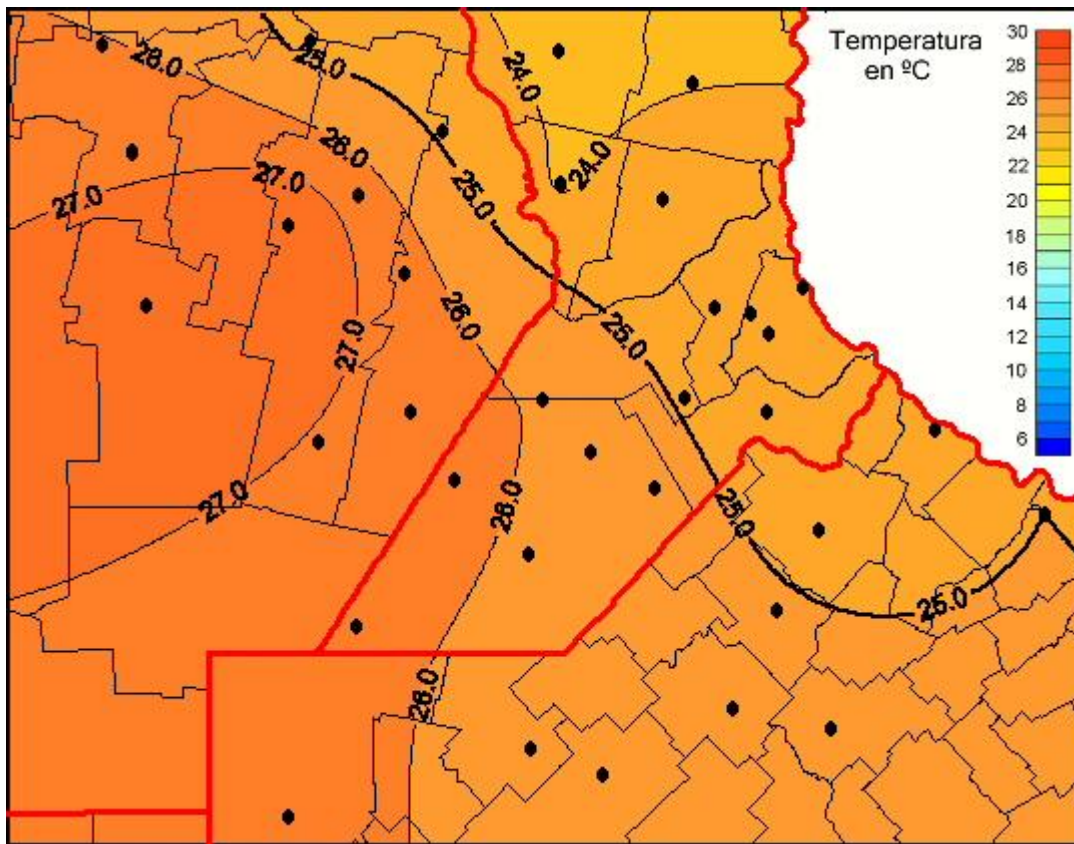

Temperaturas Medias

Mapa de temperaturas medias de las las últimas 96 horas.
(Desde las 8:00AM hasta las 8:00AM). Se actualiza a las 10:00hs.