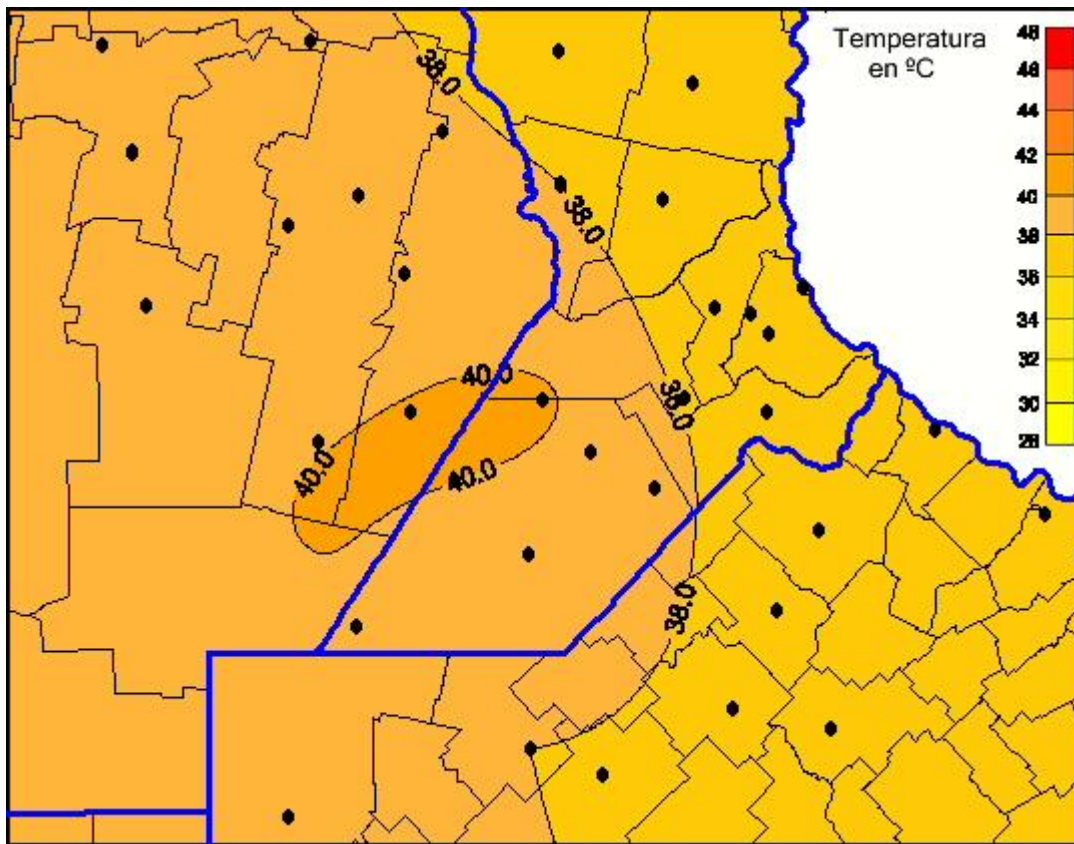

Temperaturas Máximas

Mapa de temperaturas máximas de las últimas 96 horas.
(Desde las 8:00AM hasta las 8:00AM). Se actualiza a las 10:00hs.