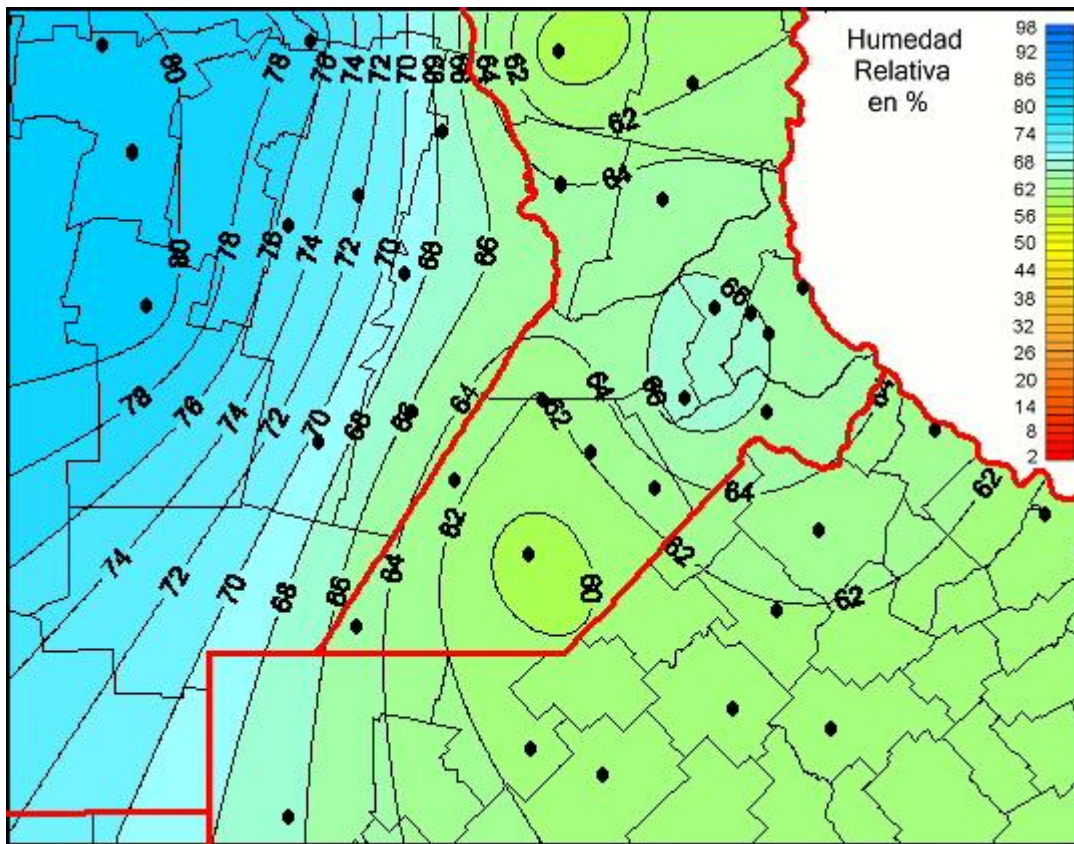

Humedad Relativa

Mapa de humedad relativa de las últimas 96 horas.
(Desde las 8:00AM hasta las 8:00AM). Se actualiza a las 10:00hs.