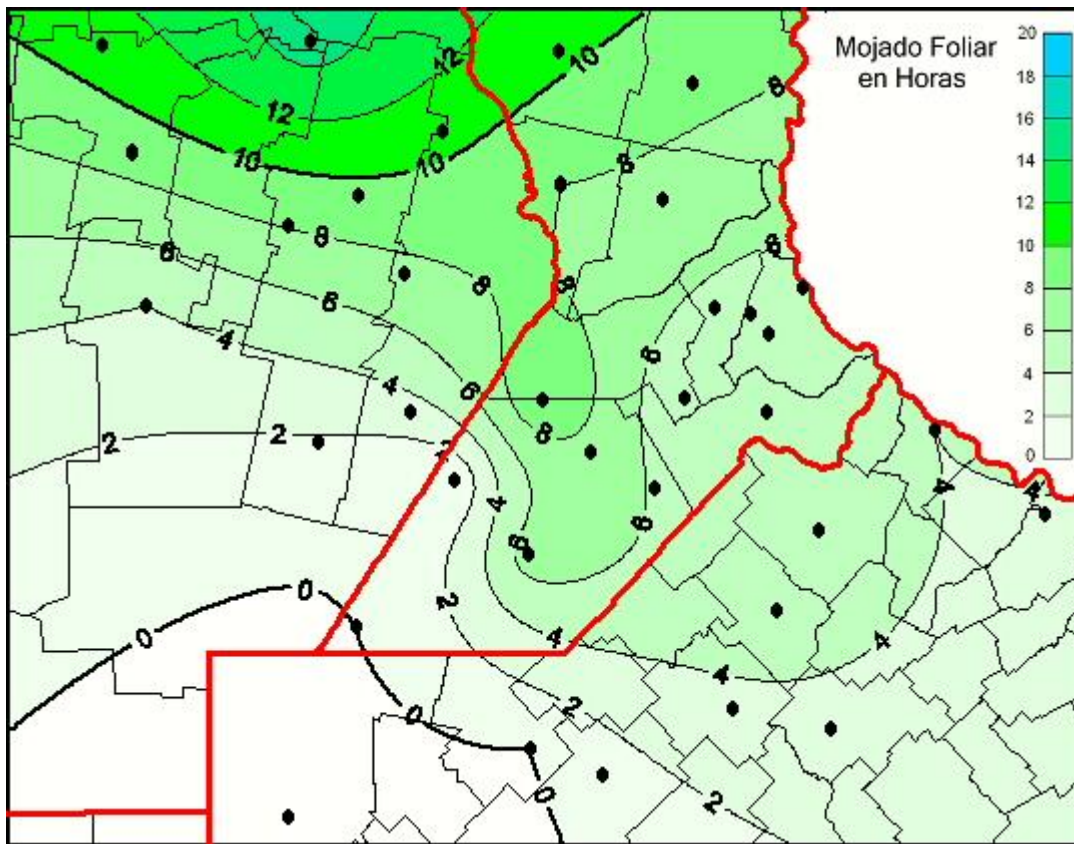

# Humedad de Hoja

Mapa de humedad de hoja de las las últimas 96 horas.  
(Desde las 8:00AM hasta las 8:00AM). Se actualiza a las 10:00hs.