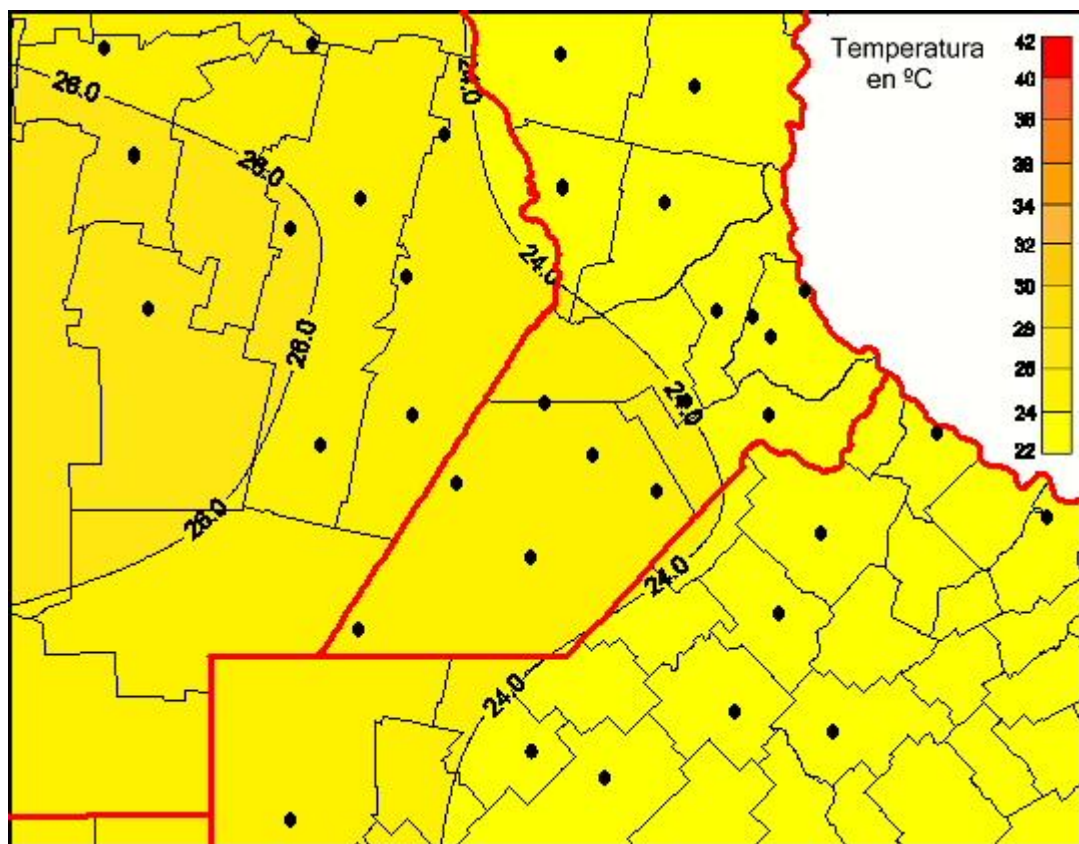

# Temperaturas Medias

Mapa de temperaturas medias de las últimas 24 horas.  
(Desde las 8:00AM hasta las 8:00AM). Se actualiza a las 10:00hs.