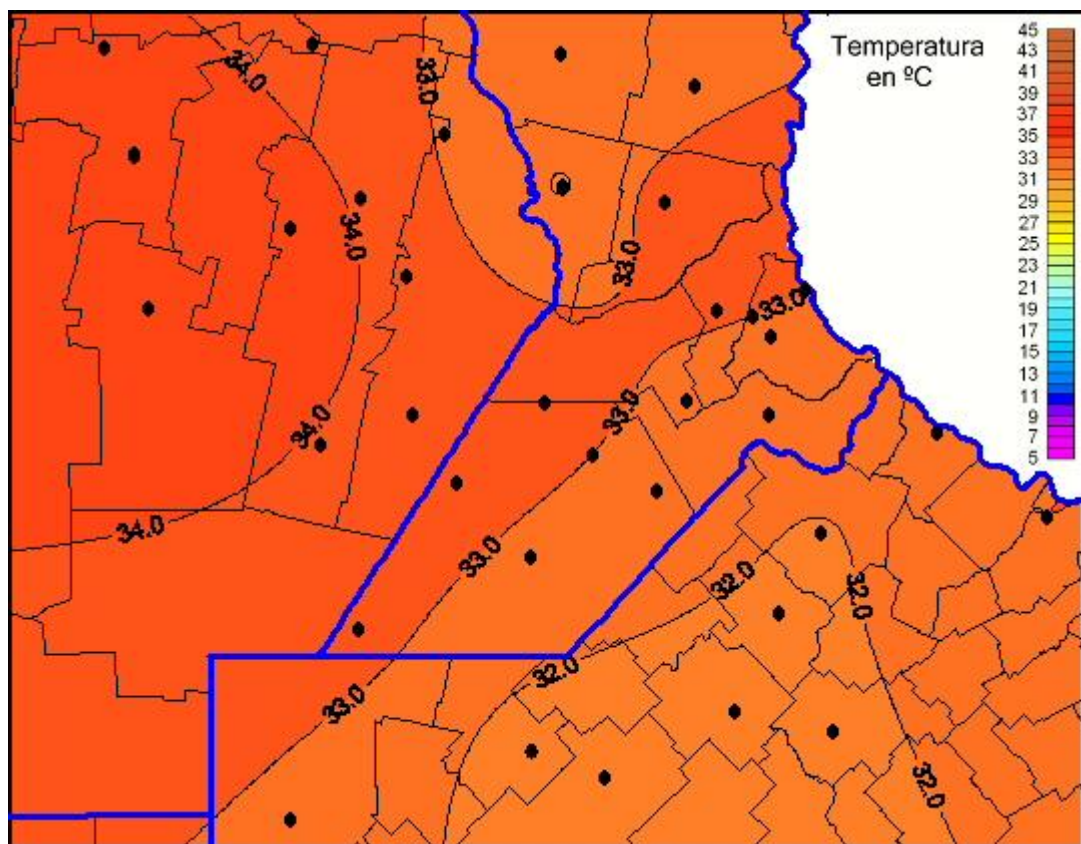

Temperaturas Máximas

Mapa de temperaturas máximas de las últimas 24 horas.
(Desde las 8:00AM hasta las 8:00AM). Se actualiza a las 10:00hs.