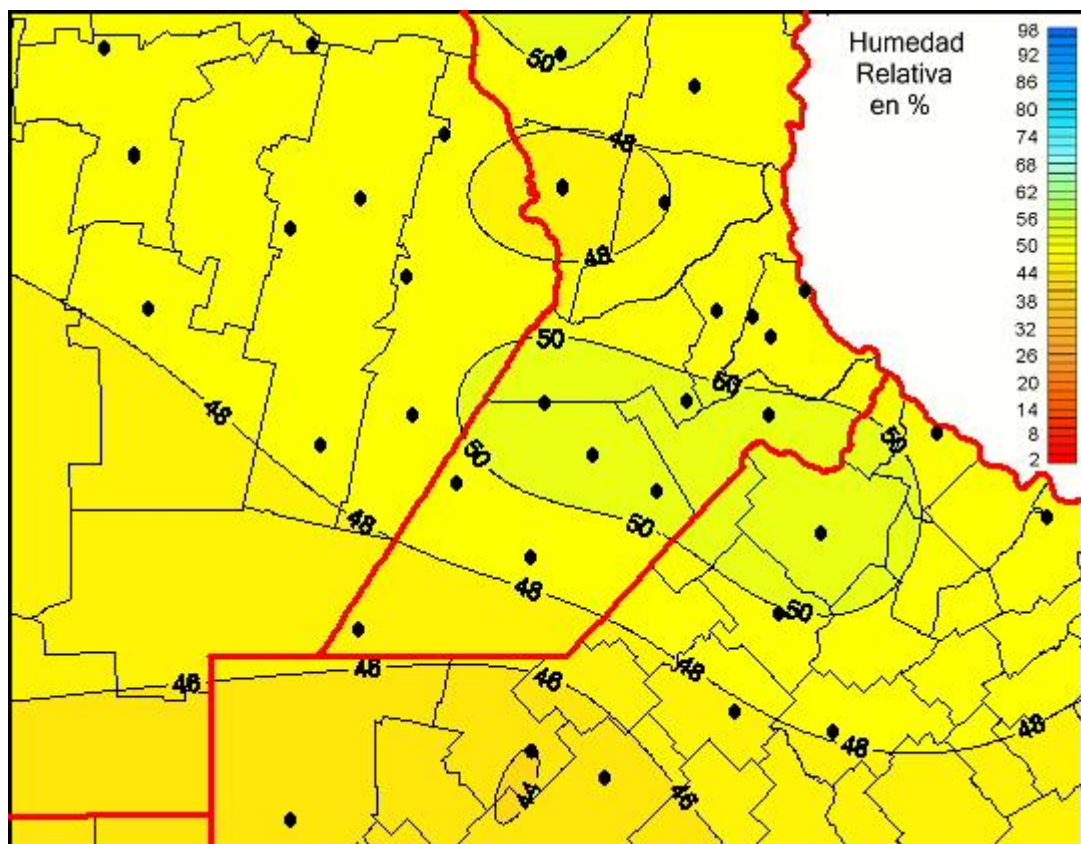

Humedad Relativa

Mapa de humedad relativa de las las últimas 24 horas.
(Desde las 8:00AM hasta las 8:00AM). Se actualiza a las 10:00hs.