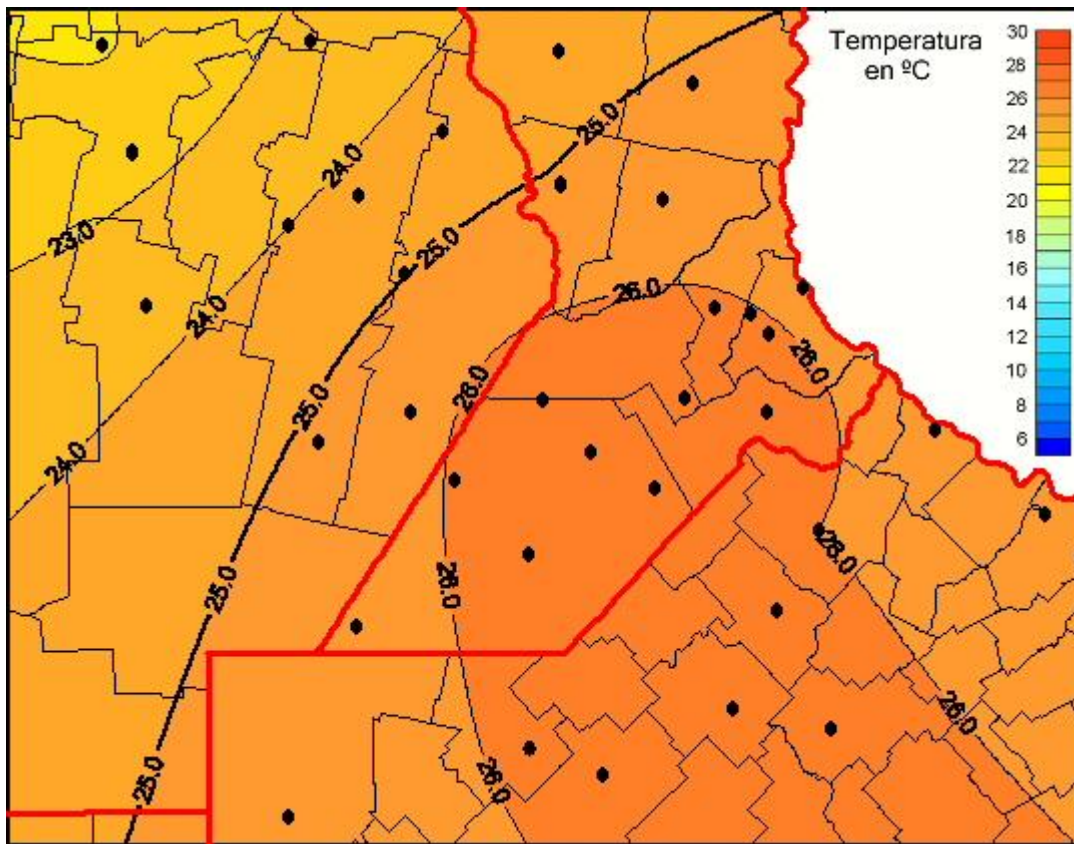

Temperaturas Medias

Mapa de temperaturas medias de las últimas 24 horas.
(Desde las 8:00AM hasta las 8:00AM). Se actualiza a las 10:00hs.