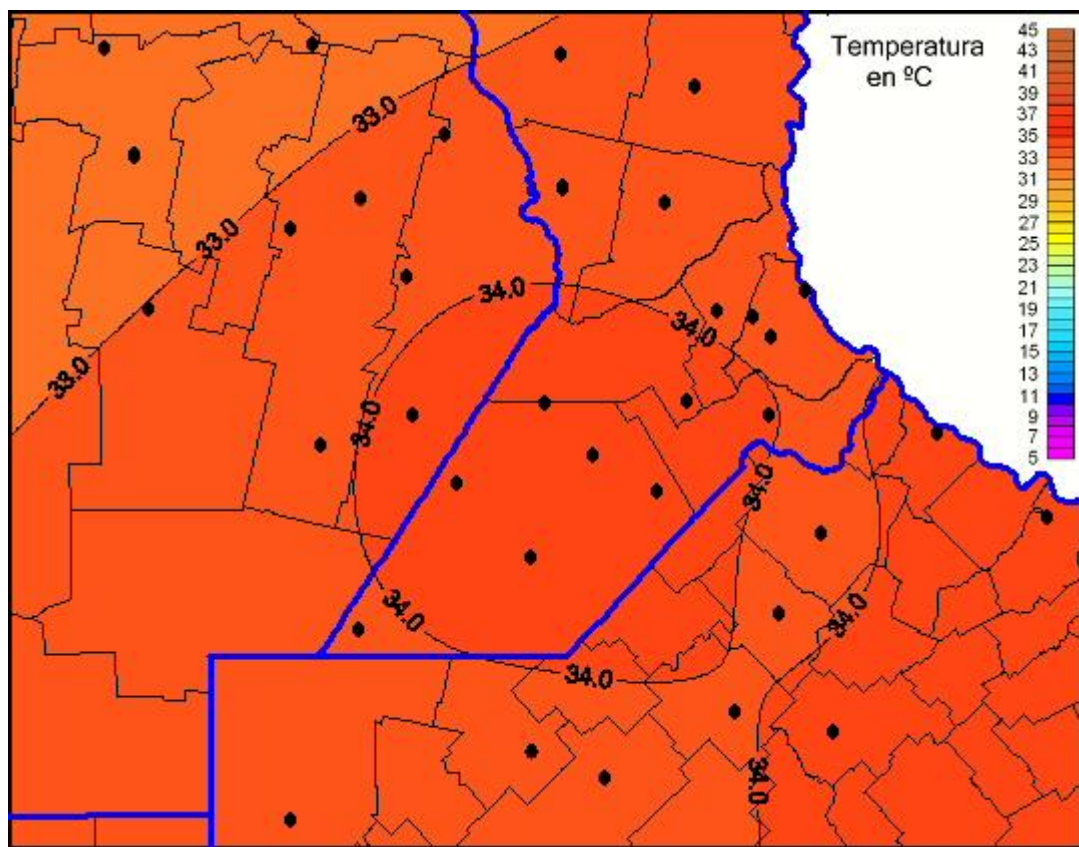

Temperaturas Máximas

Mapa de temperaturas máximas de las últimas 24 horas.
(Desde las 8:00AM hasta las 8:00AM). Se actualiza a las 10:00hs.

BOLSA
DE COMERCIO
DE ROSARIO

www.facebook.com/BCROficial

twitter.com/bcrprensa