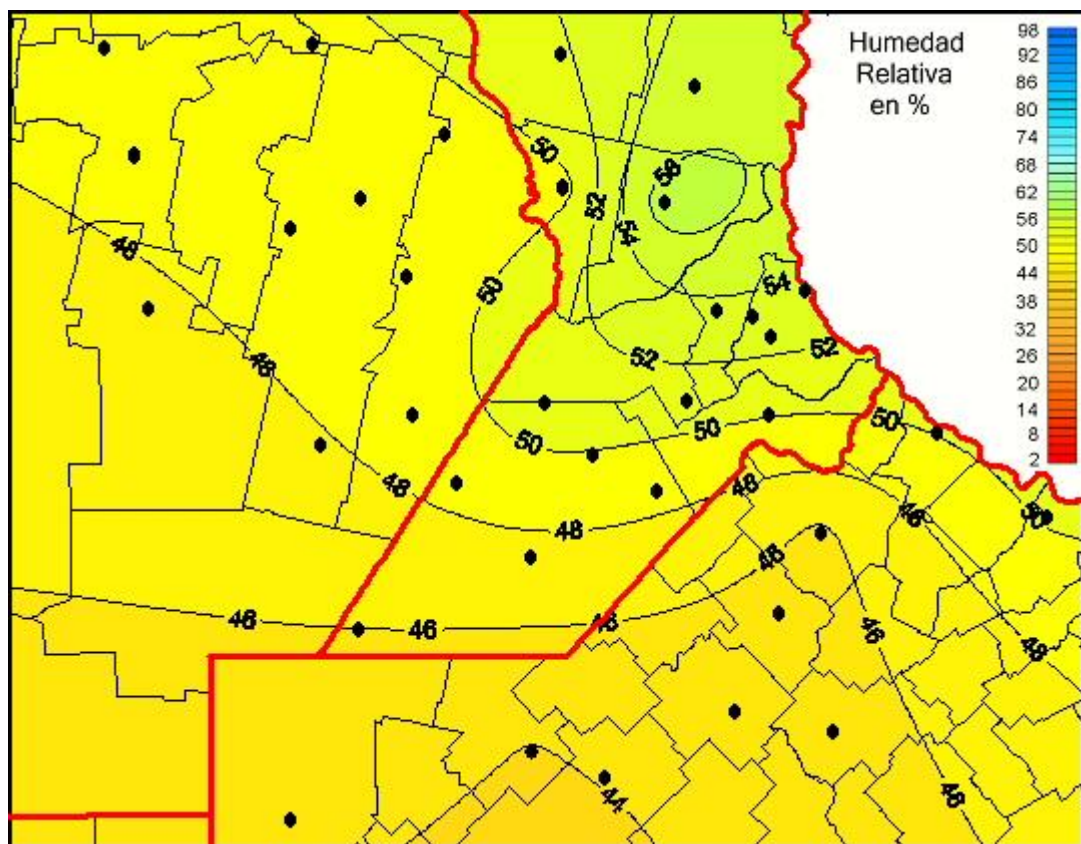

Humedad Relativa

Mapa de humedad relativa de las las últimas 24 horas.
(Desde las 8:00AM hasta las 8:00AM). Se actualiza a las 10:00hs.