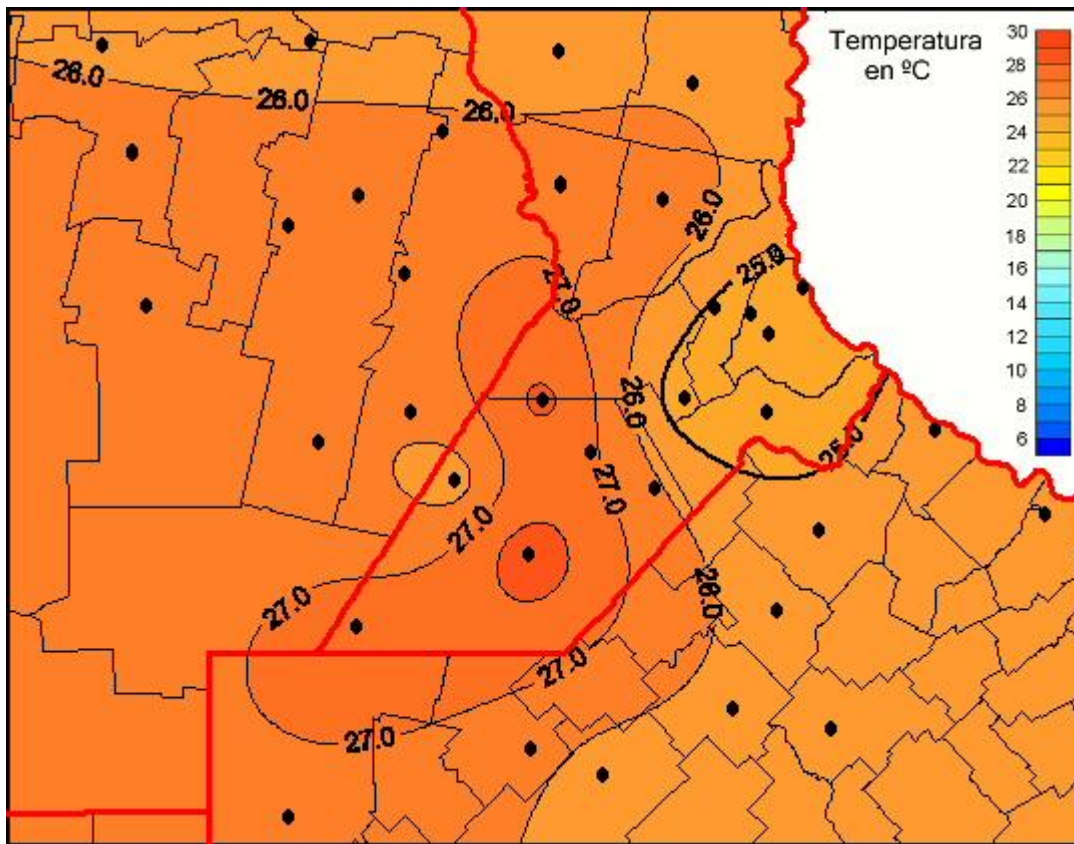

Temperaturas Medias

Mapa de temperaturas medias de las las últimas 24 horas.
(Desde las 8:00AM hasta las 8:00AM). Se actualiza a las 10:00hs.