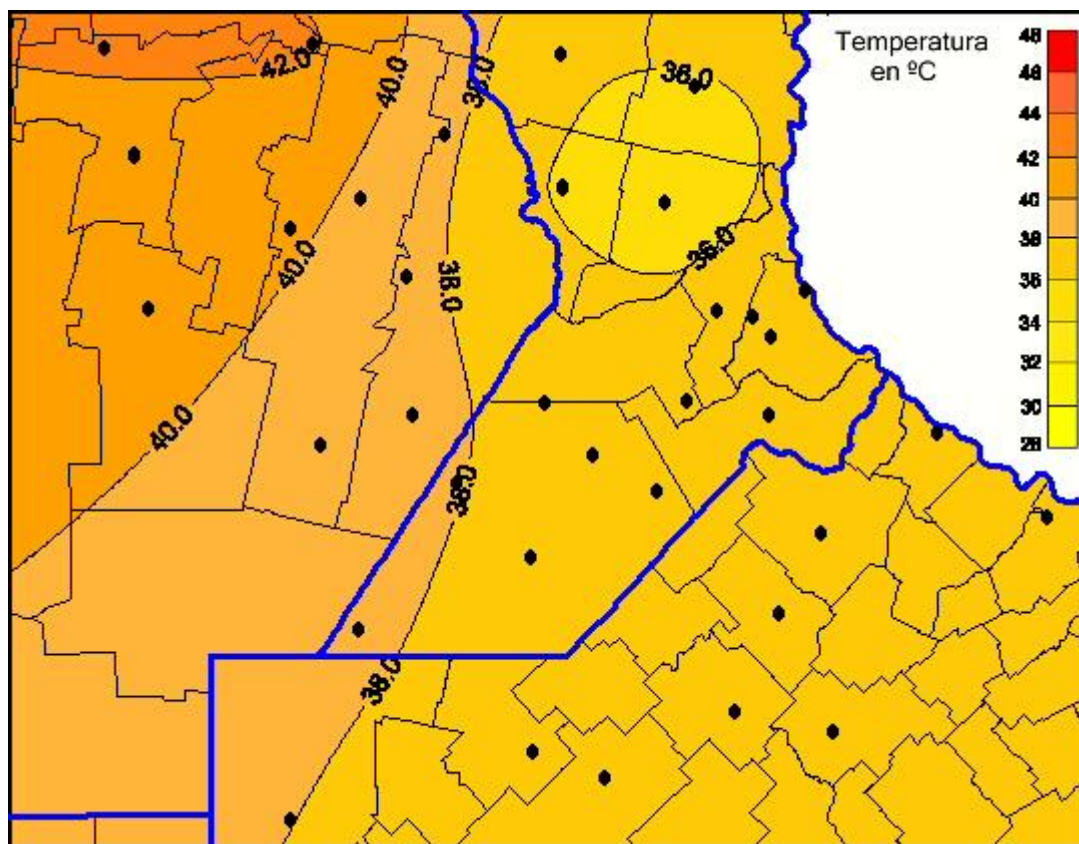

Temperaturas Máximas

Mapa de temperaturas máximas de las últimas 24 horas.
(Desde las 8:00AM hasta las 8:00AM). Se actualiza a las 10:00hs.