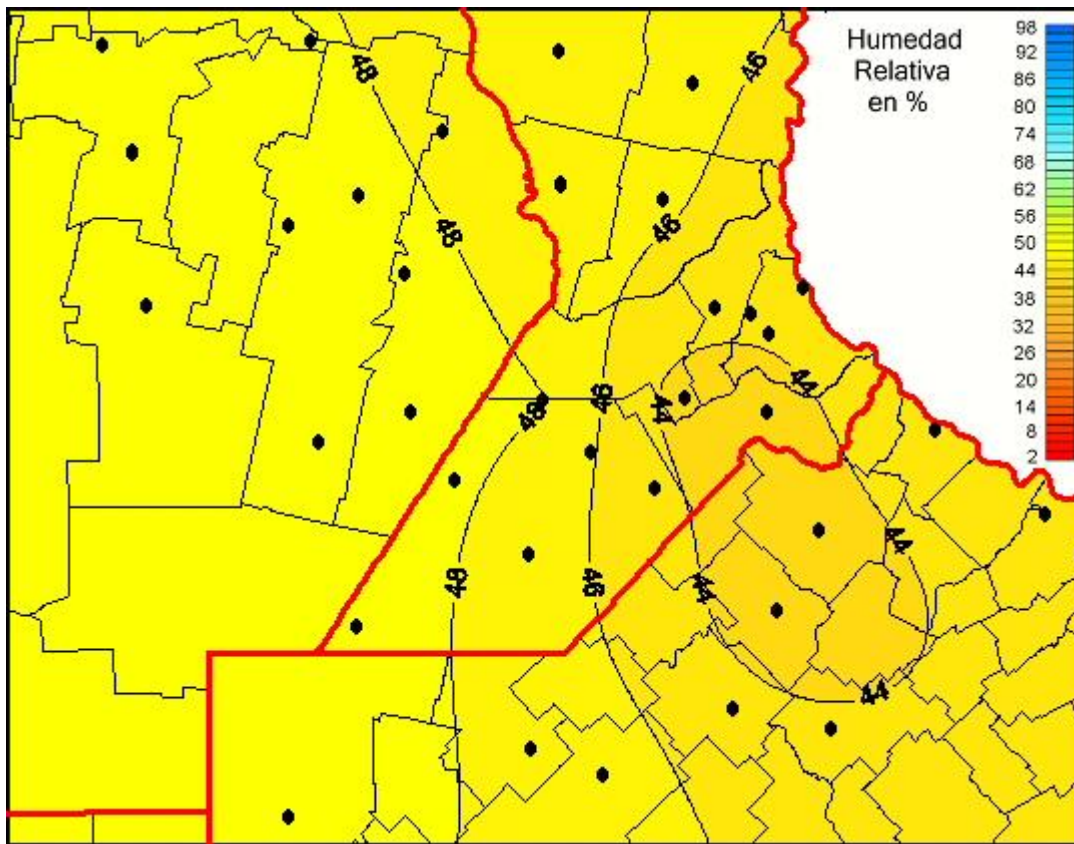

# Humedad Relativa

Mapa de humedad relativa de las las últimas 24 horas.  
(Desde las 8:00AM hasta las 8:00AM). Se actualiza a las 10:00hs.