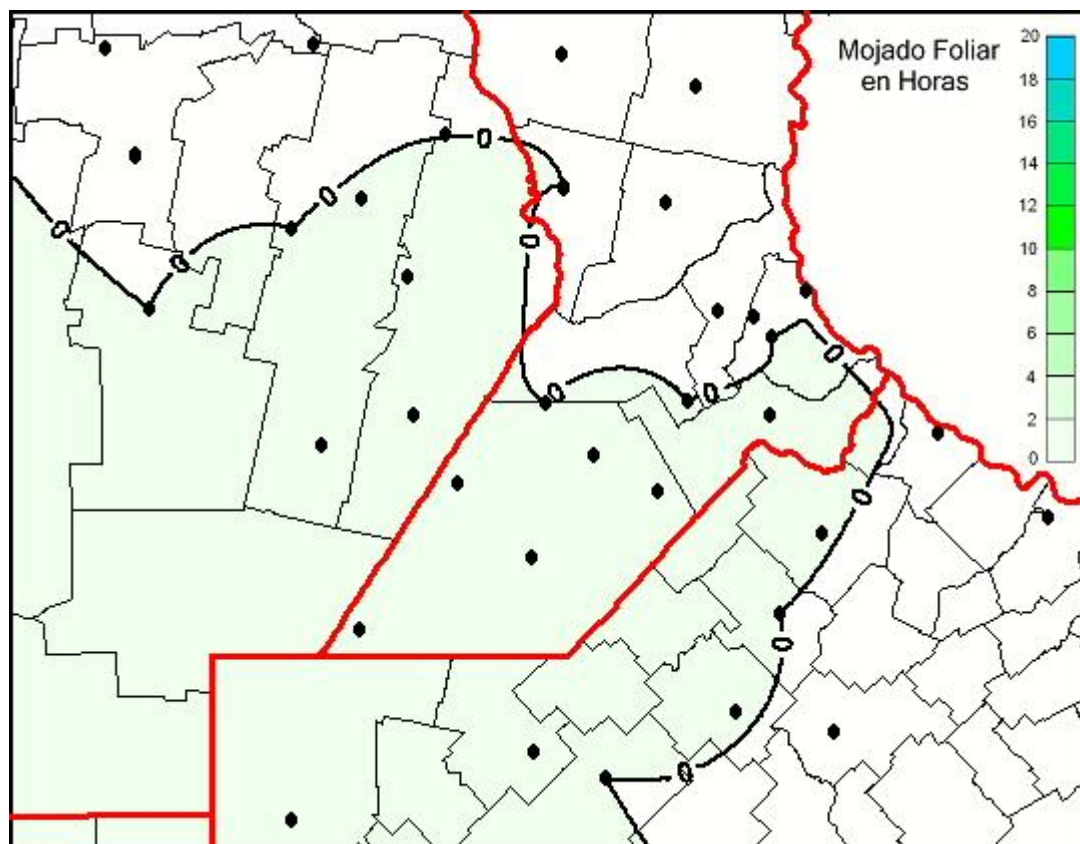

Humedad de Hoja

Mapa de humedad de hoja de las últimas 24 horas.
(Desde las 8:00AM hasta las 8:00AM). Se actualiza a las 10:00hs.