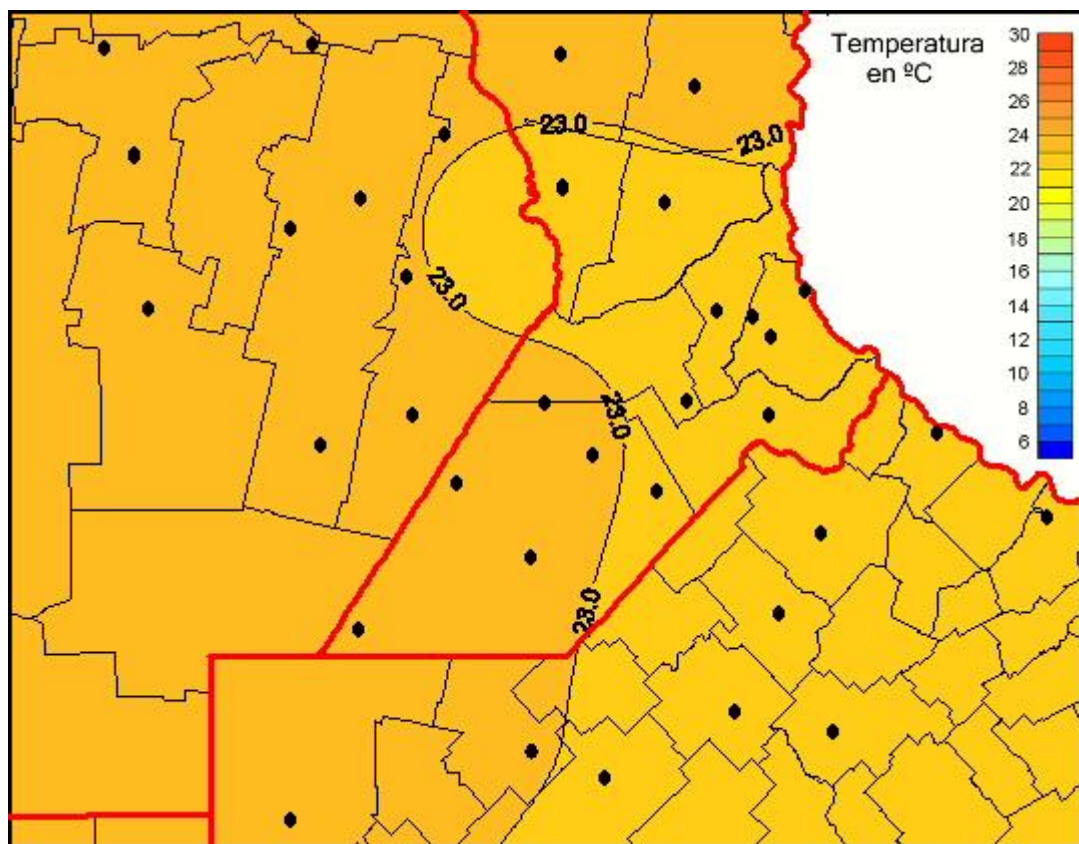

Temperaturas Medias

Mapa de temperaturas medias de las últimas 72 horas.
(Desde las 8:00AM hasta las 8:00AM). Se actualiza a las 10:00hs.