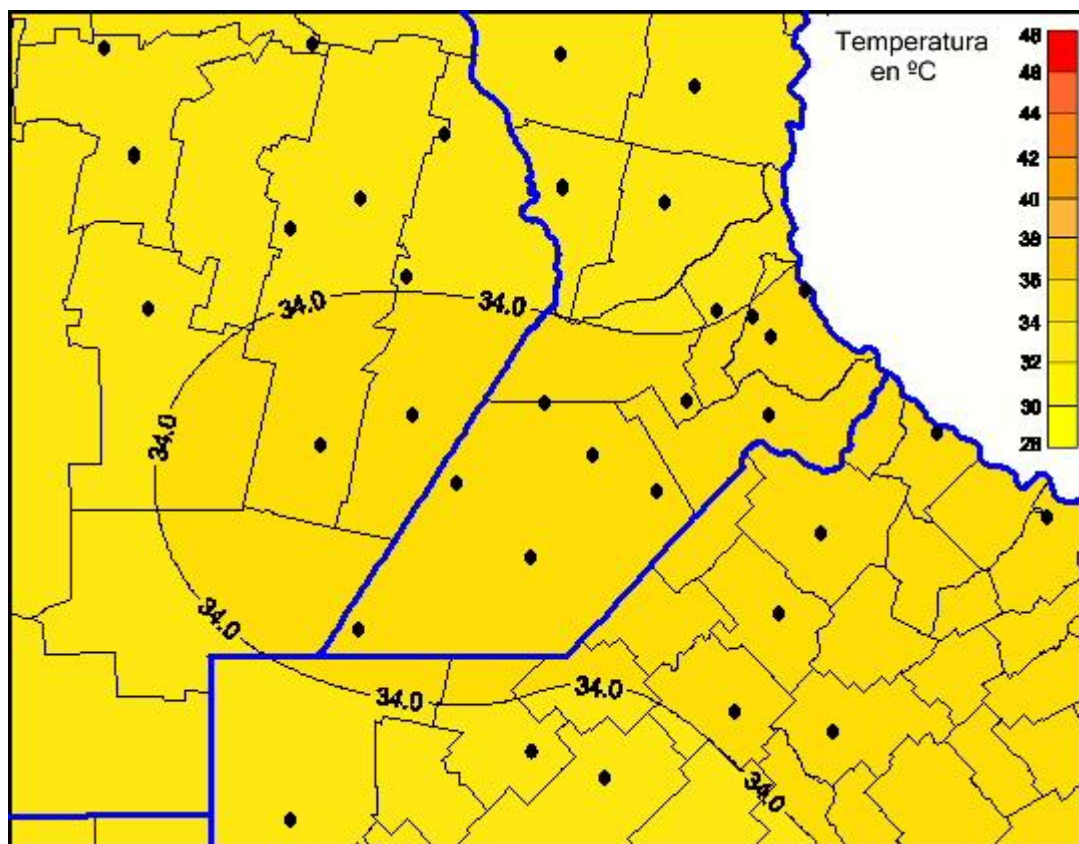

Temperaturas Máximas

Mapa de temperaturas máximas de las últimas 72 horas.
(Desde las 8:00AM hasta las 8:00AM). Se actualiza a las 10:00hs.