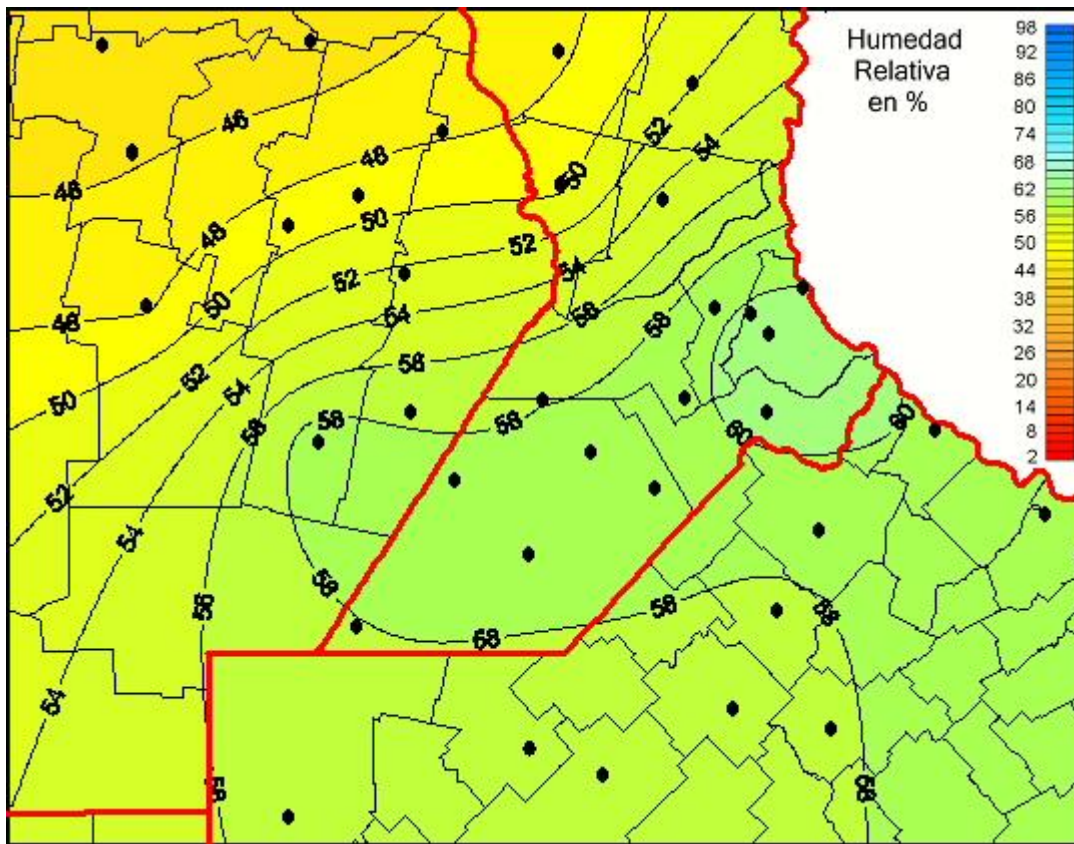

Humedad Relativa

Mapa de humedad relativa de las las últimas 72 horas.
(Desde las 8:00AM hasta las 8:00AM). Se actualiza a las 10:00hs.