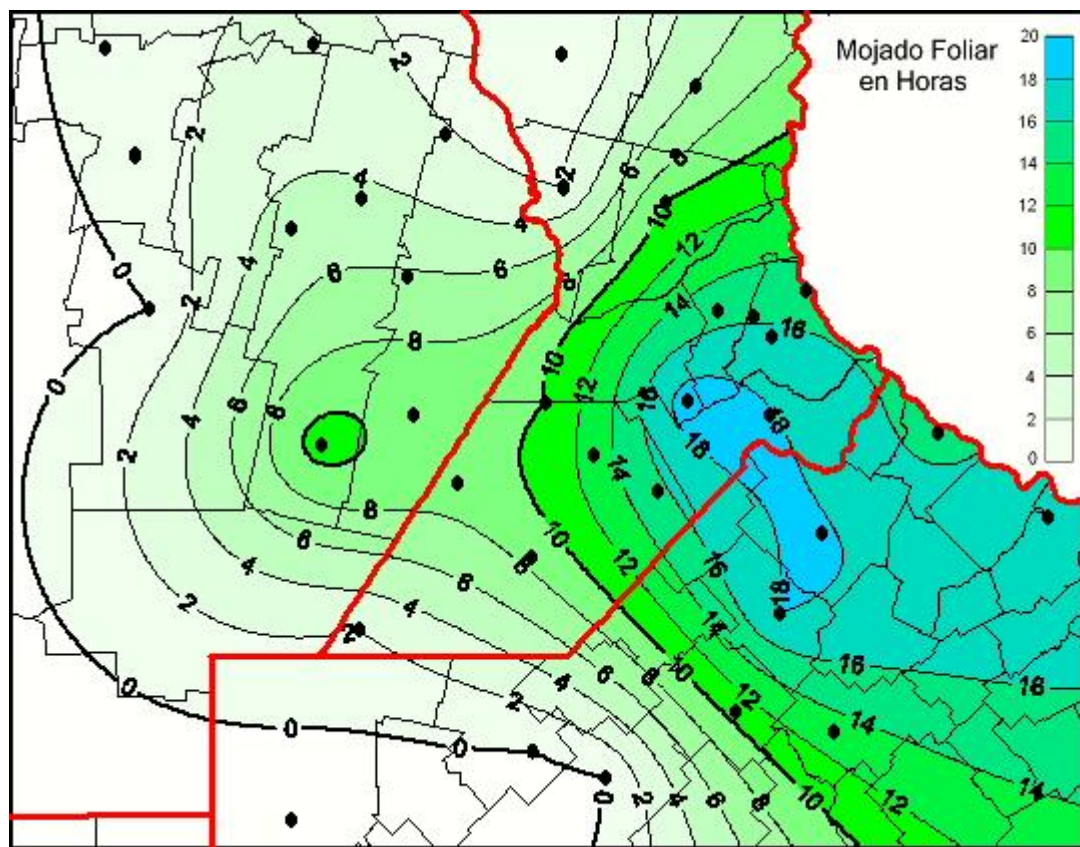

Humedad de Hoja

Mapa de humedad de hoja de las últimas 72 horas.
(Desde las 8:00AM hasta las 8:00AM). Se actualiza a las 10:00hs.