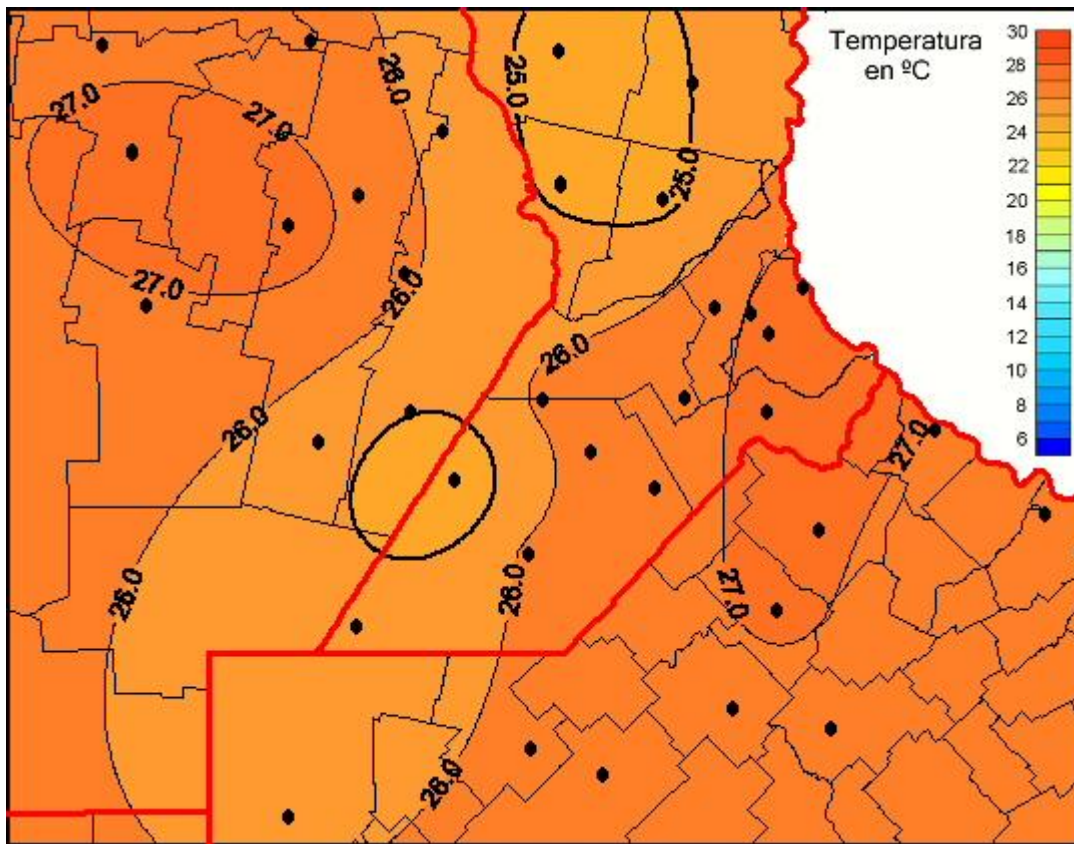

# Temperaturas Medias

Mapa de temperaturas medias de las últimas 24 horas.  
(Desde las 8:00AM hasta las 8:00AM). Se actualiza a las 10:00hs.