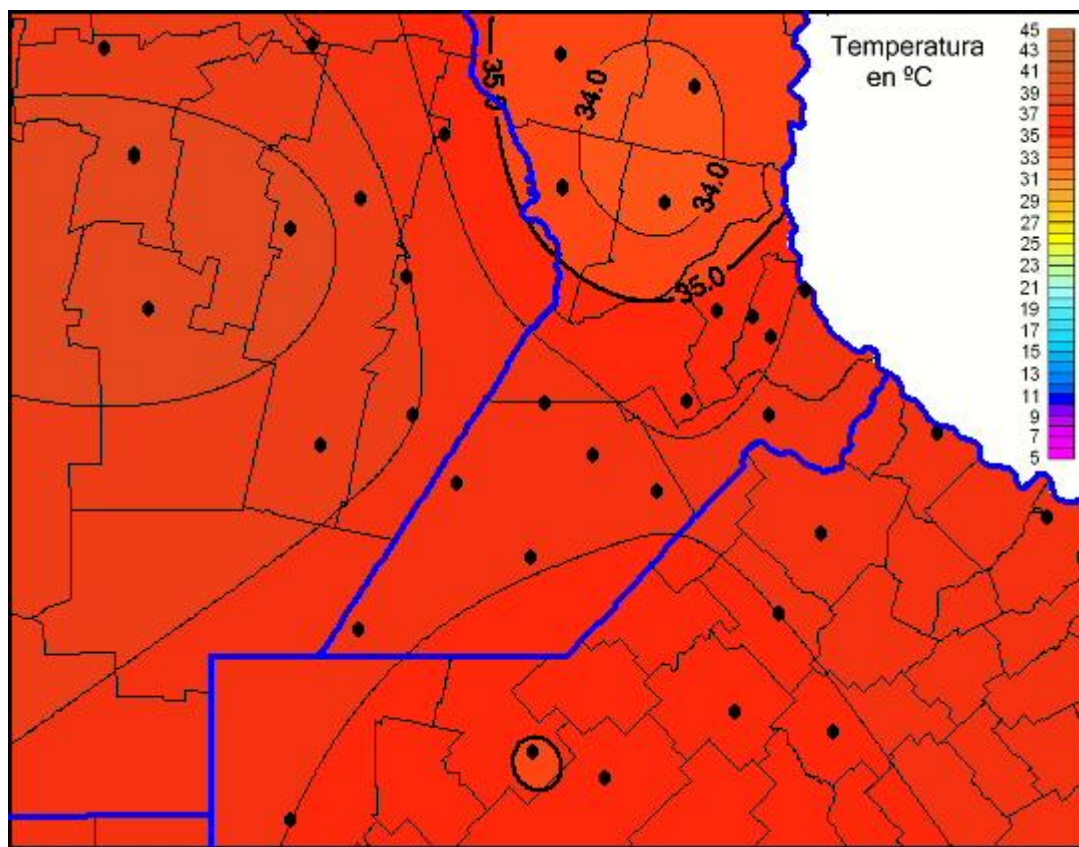

## Temperaturas Máximas

Mapa de temperaturas máximas de las últimas 24 horas.  
(Desde las 8:00AM hasta las 8:00AM). Se actualiza a las 10:00hs.