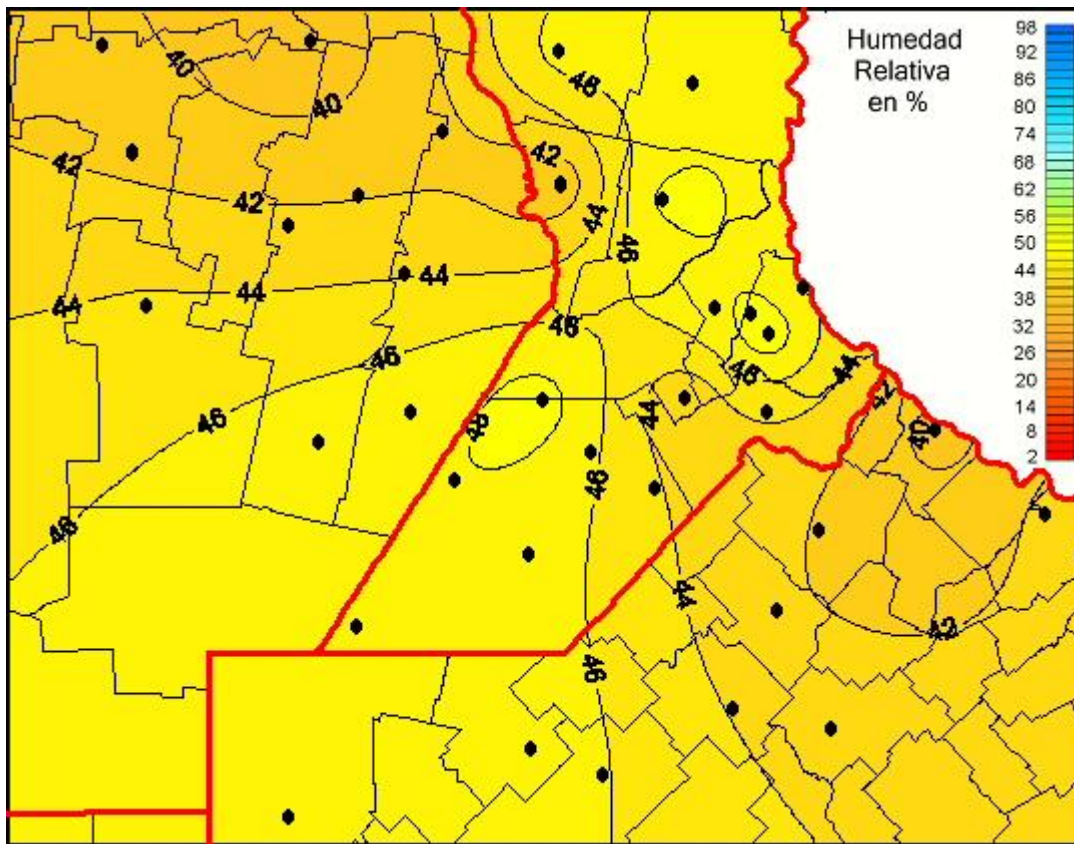

Humedad Relativa

Mapa de humedad relativa de las las últimas 24 horas.
(Desde las 8:00AM hasta las 8:00AM). Se actualiza a las 10:00hs.