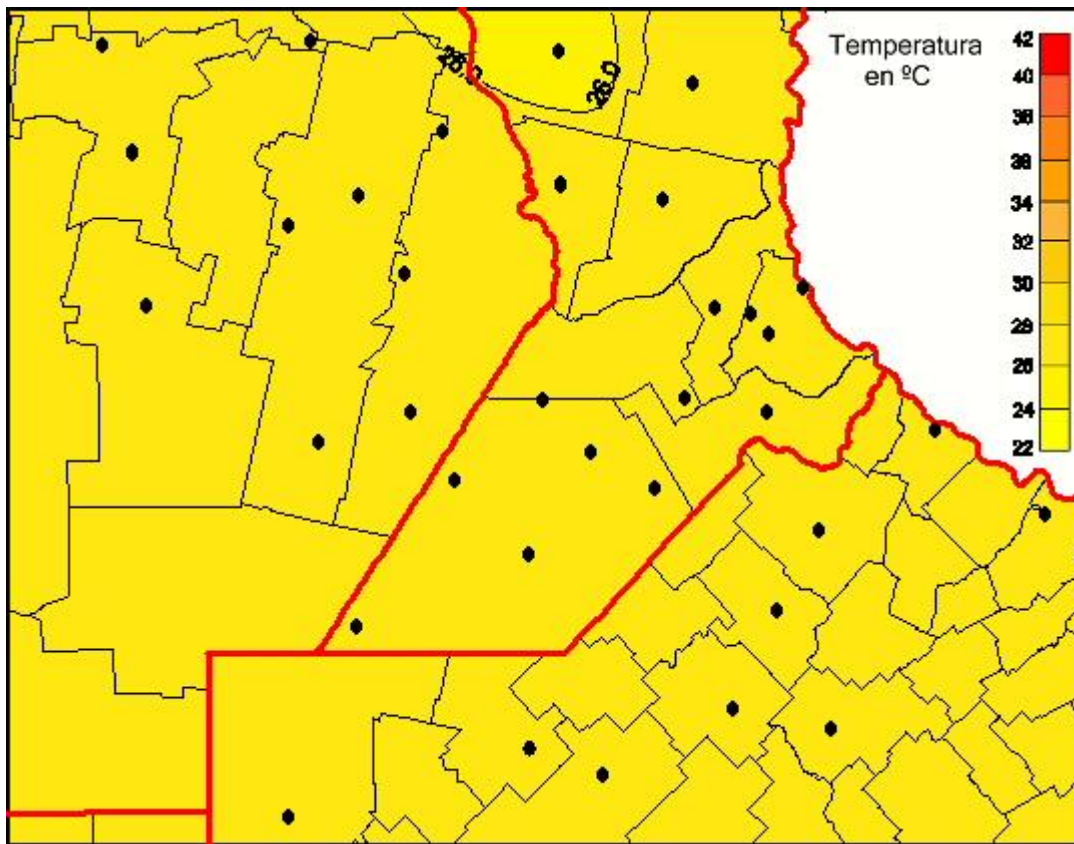

# Temperaturas Medias

Mapa de temperaturas medias de las últimas 24 horas.  
(Desde las 8:00AM hasta las 8:00AM). Se actualiza a las 10:00hs.