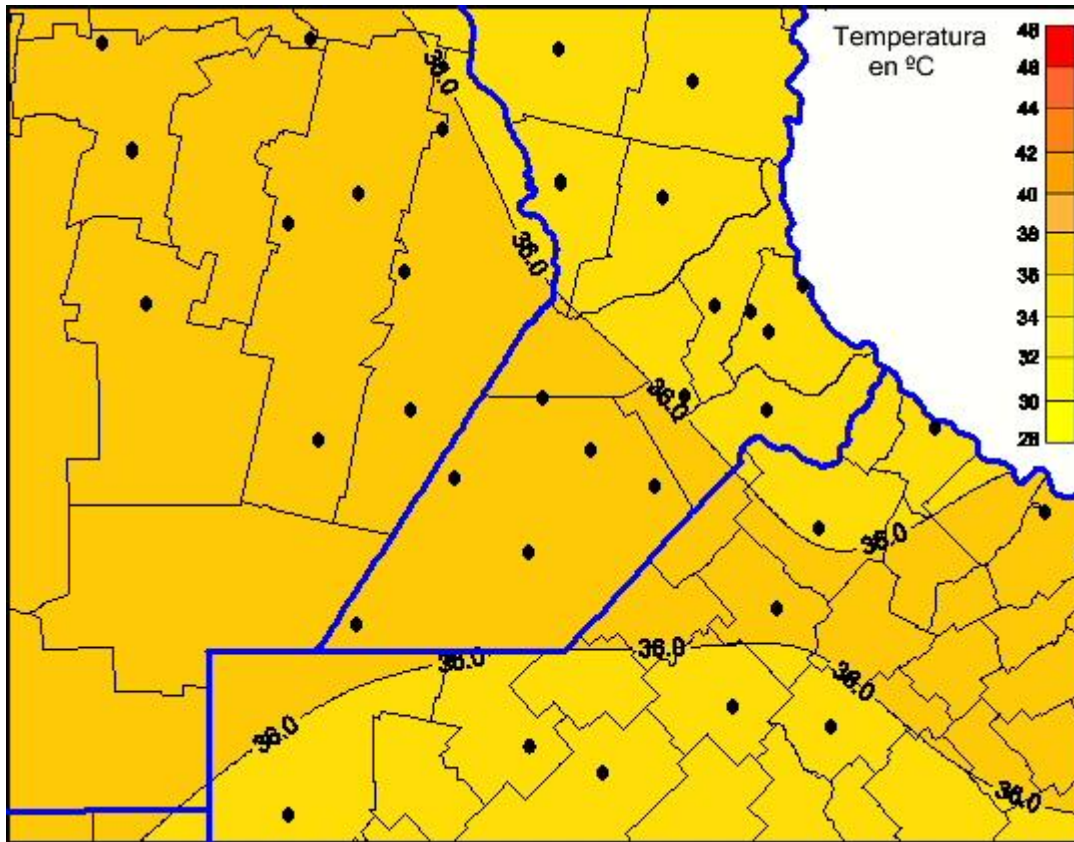

# Temperaturas Máximas

Mapa de temperaturas máximas de las últimas 24 horas.  
(Desde las 8:00AM hasta las 8:00AM). Se actualiza a las 10:00hs.

BOLSA  
DE COMERCIO  
DE ROSARIO

[www.facebook.com/BCROficial](http://www.facebook.com/BCROficial)