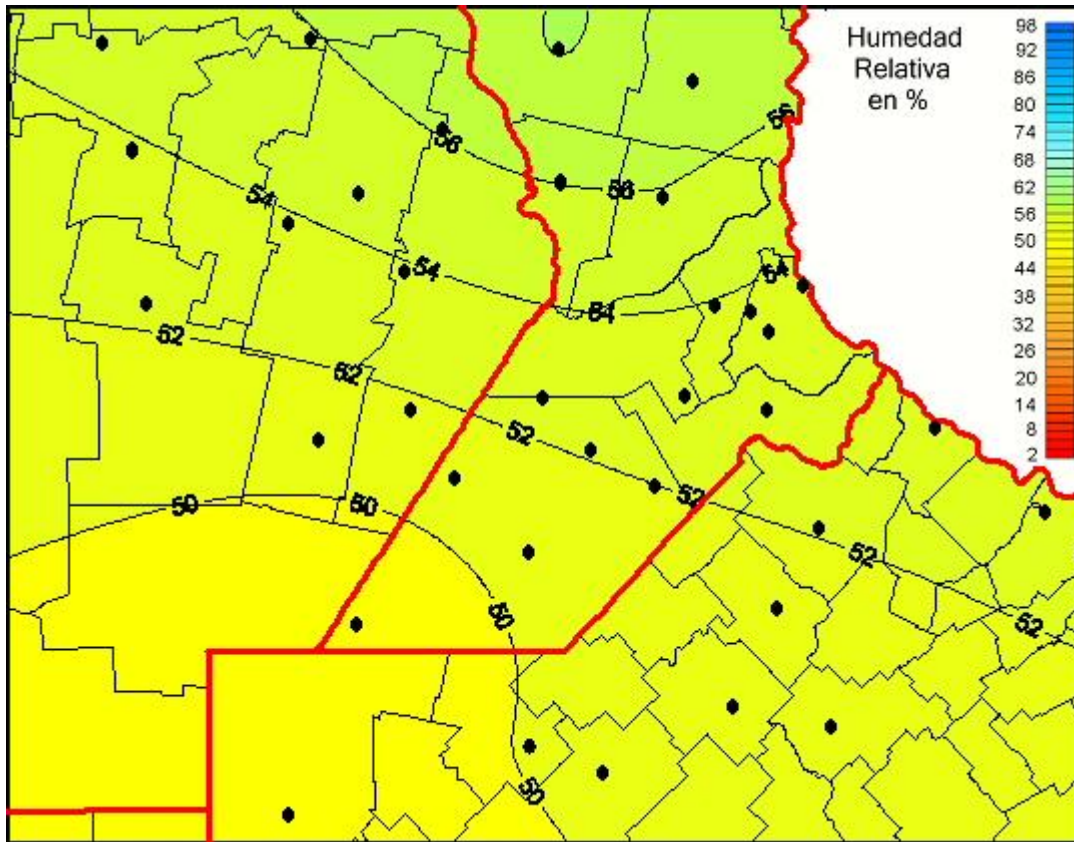

Humedad Relativa

Mapa de humedad relativa de las las últimas 24 horas.
(Desde las 8:00AM hasta las 8:00AM). Se actualiza a las 10:00hs.