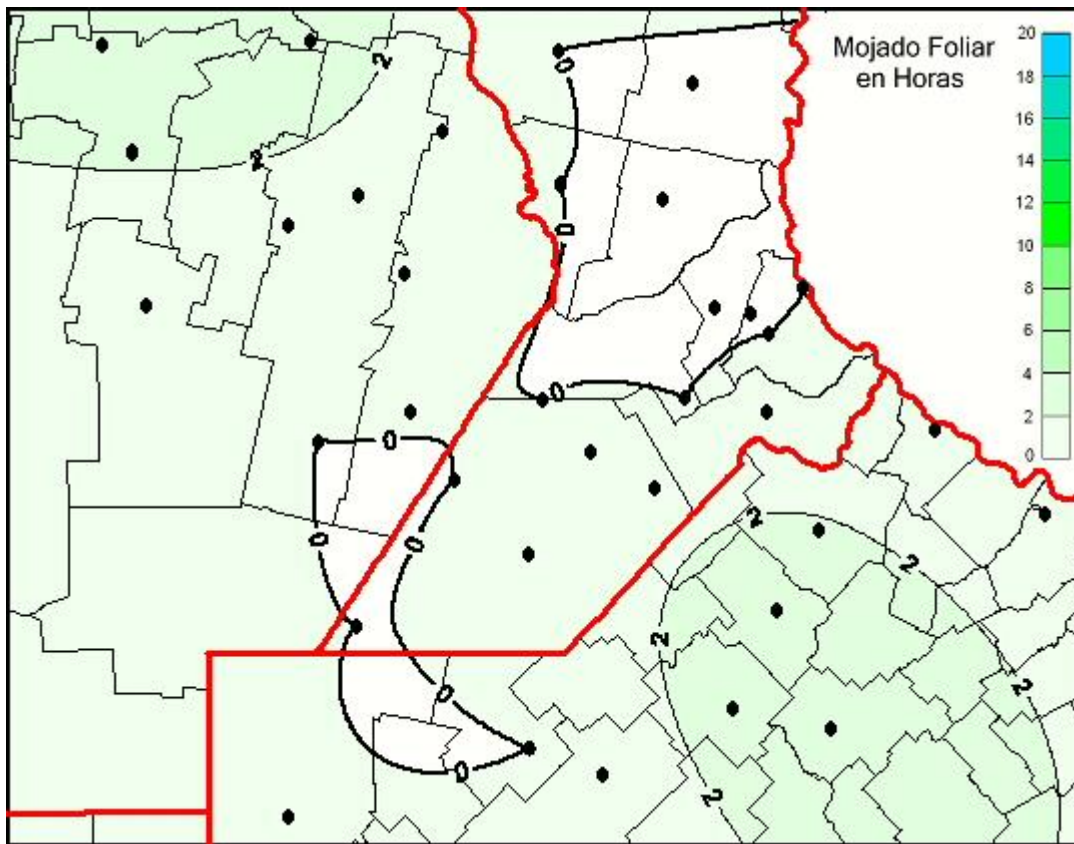

## Humedad de Hoja

Mapa de humedad de hoja de las las últimas 24 horas.  
(Desde las 8:00AM hasta las 8:00AM). Se actualiza a las 10:00hs.