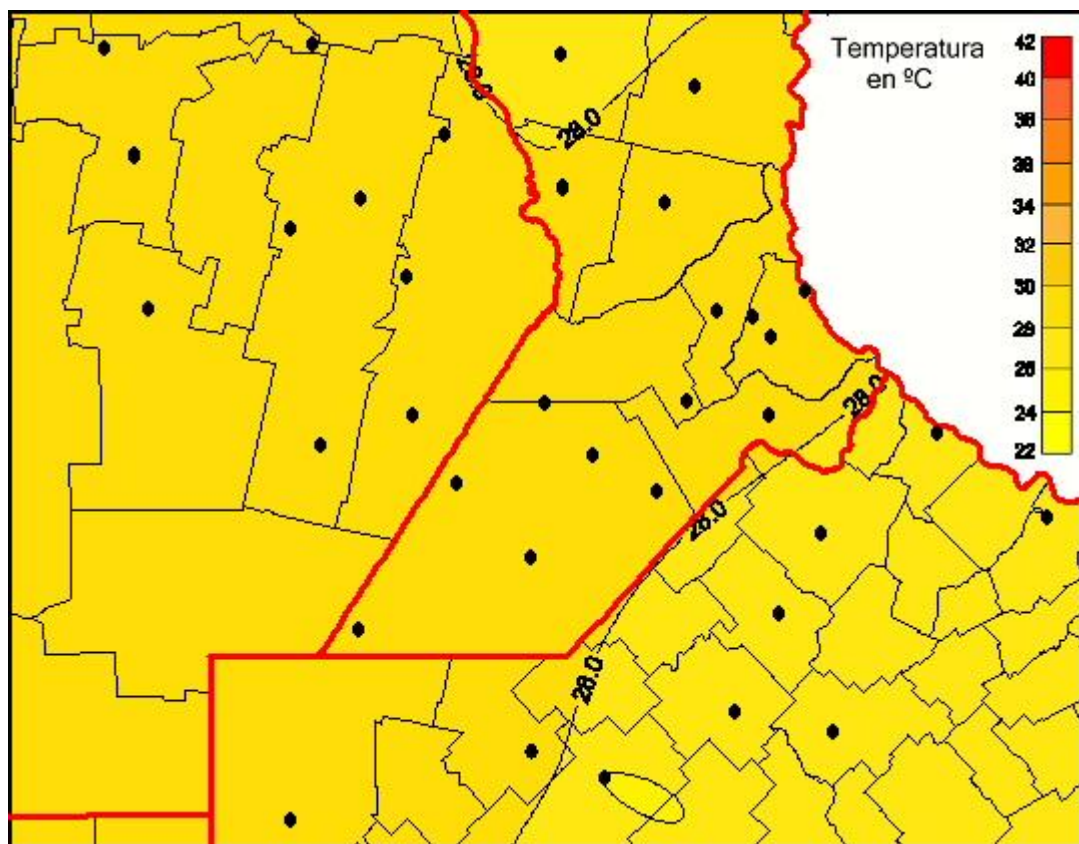

Temperaturas Medias

Mapa de temperaturas medias de las las últimas 24 horas.
(Desde las 8:00AM hasta las 8:00AM). Se actualiza a las 10:00hs.