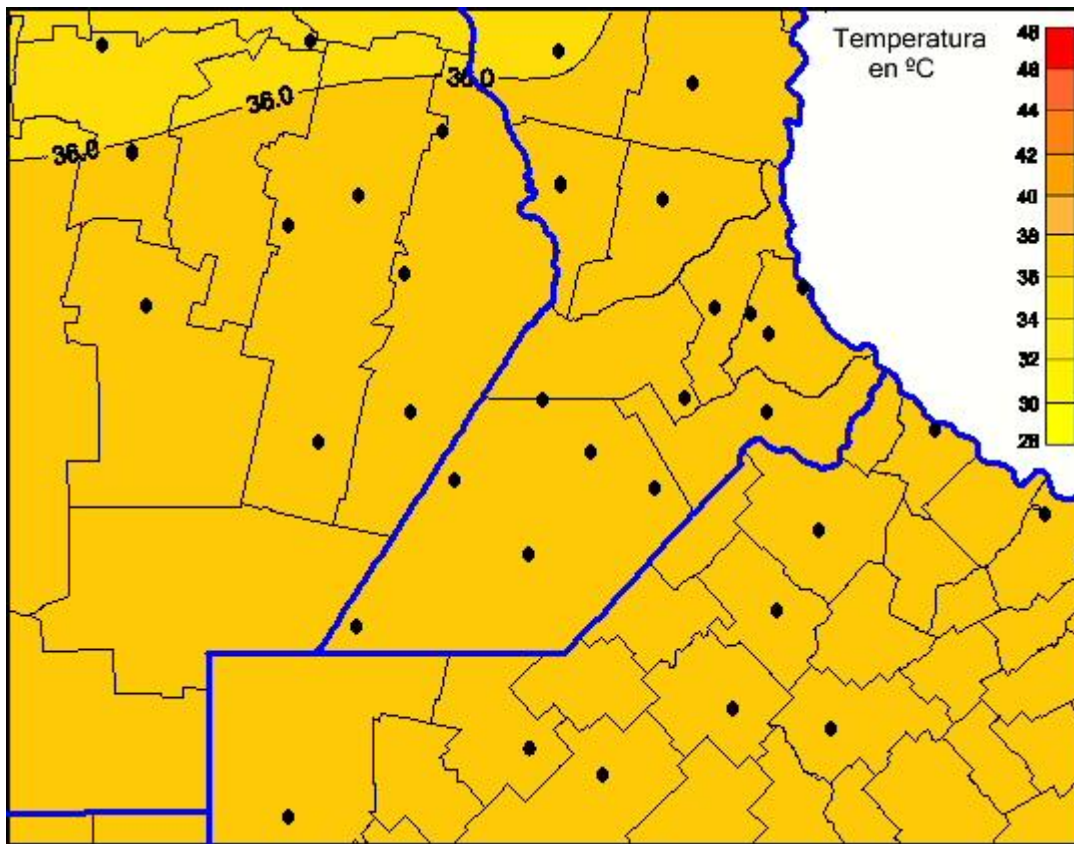

## Temperaturas Máximas

Mapa de temperaturas máximas de las últimas 24 horas.  
(Desde las 8:00AM hasta las 8:00AM). Se actualiza a las 10:00hs.