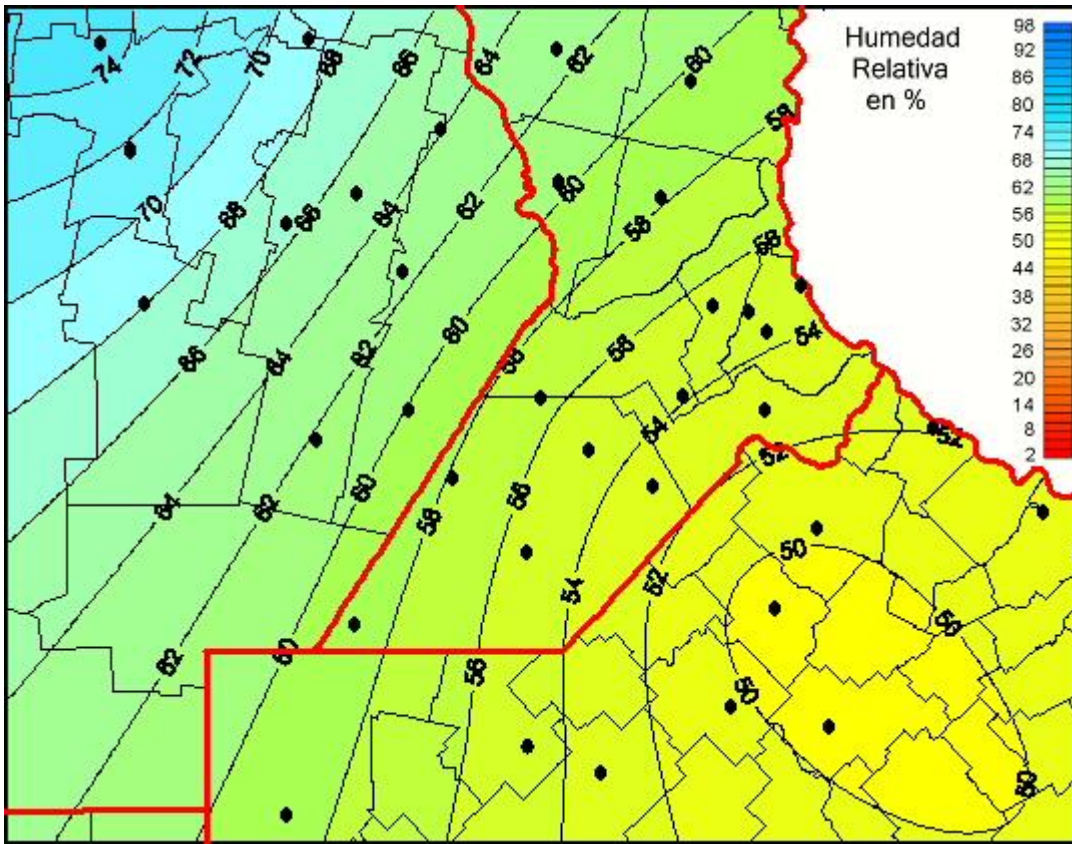

Humedad Relativa

Mapa de humedad relativa de las últimas 24 horas.
(Desde las 8:00AM hasta las 8:00AM). Se actualiza a las 10:00hs.