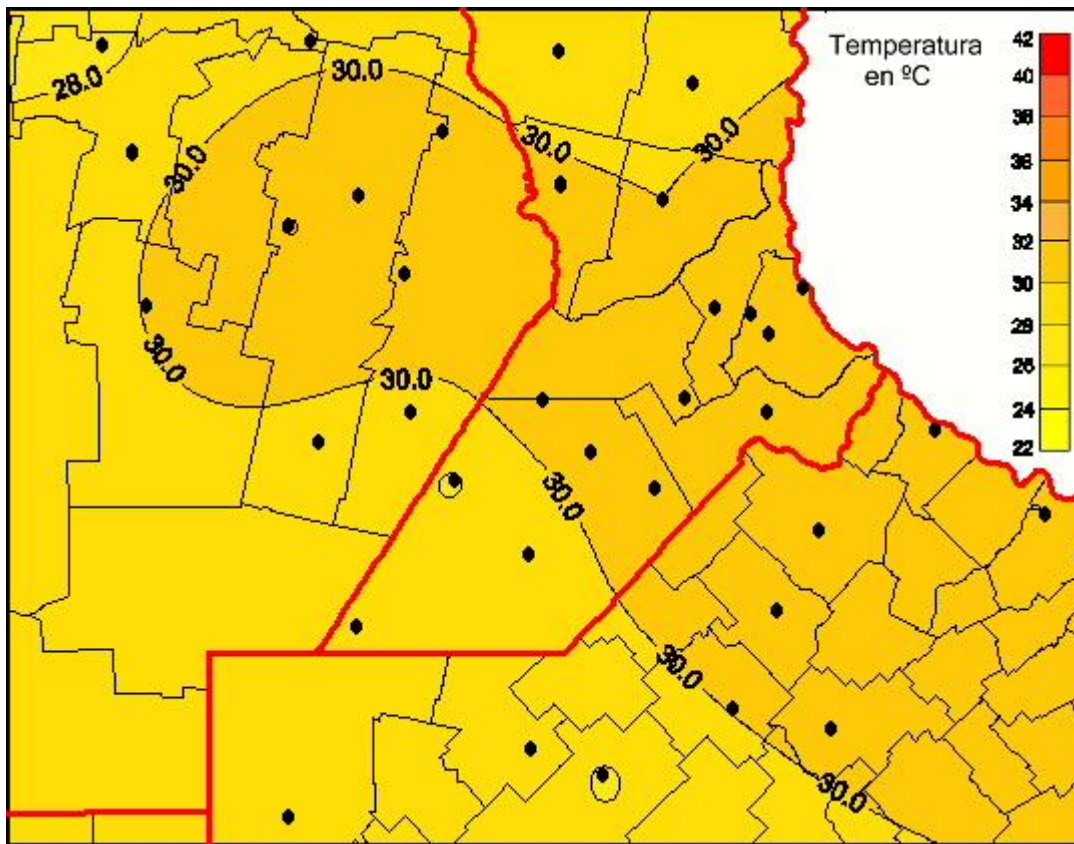

Temperaturas Medias

Mapa de temperaturas medias de las últimas 24 horas.
(Desde las 8:00AM hasta las 8:00AM). Se actualiza a las 10:00hs.