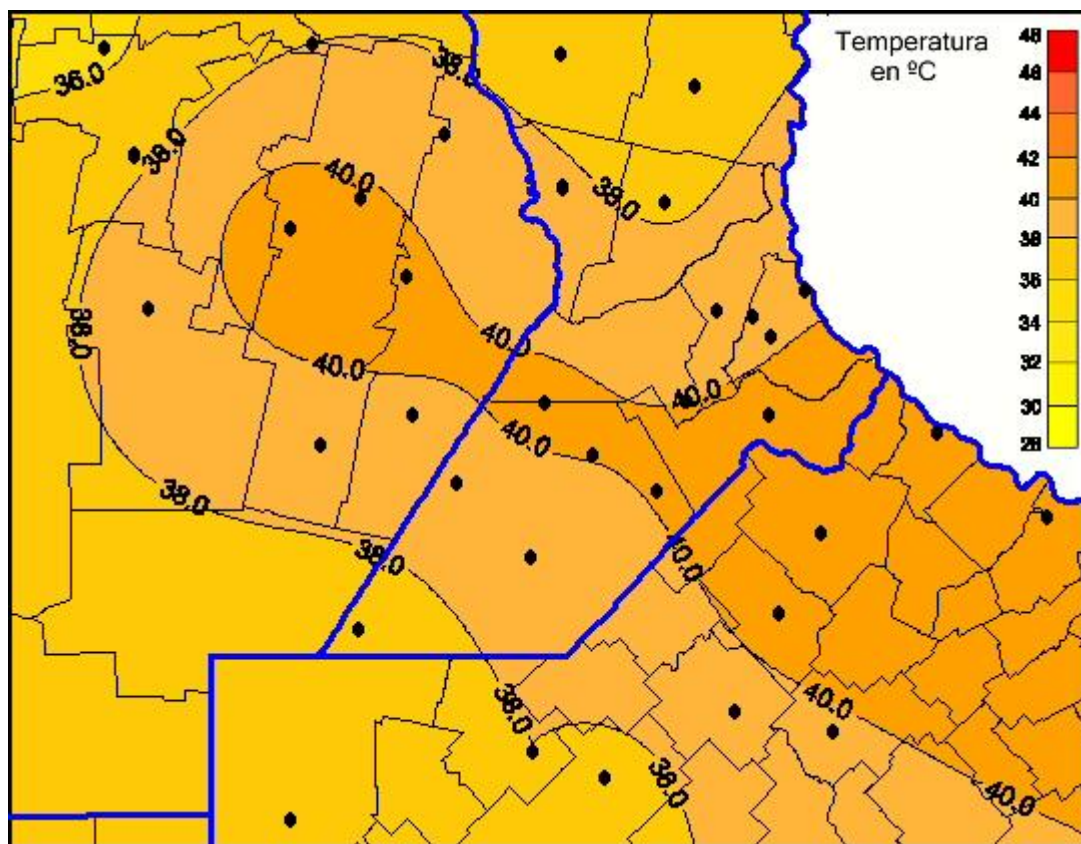

## Temperaturas Máximas

Mapa de temperaturas máximas de las últimas 24 horas.  
(Desde las 8:00AM hasta las 8:00AM). Se actualiza a las 10:00hs.