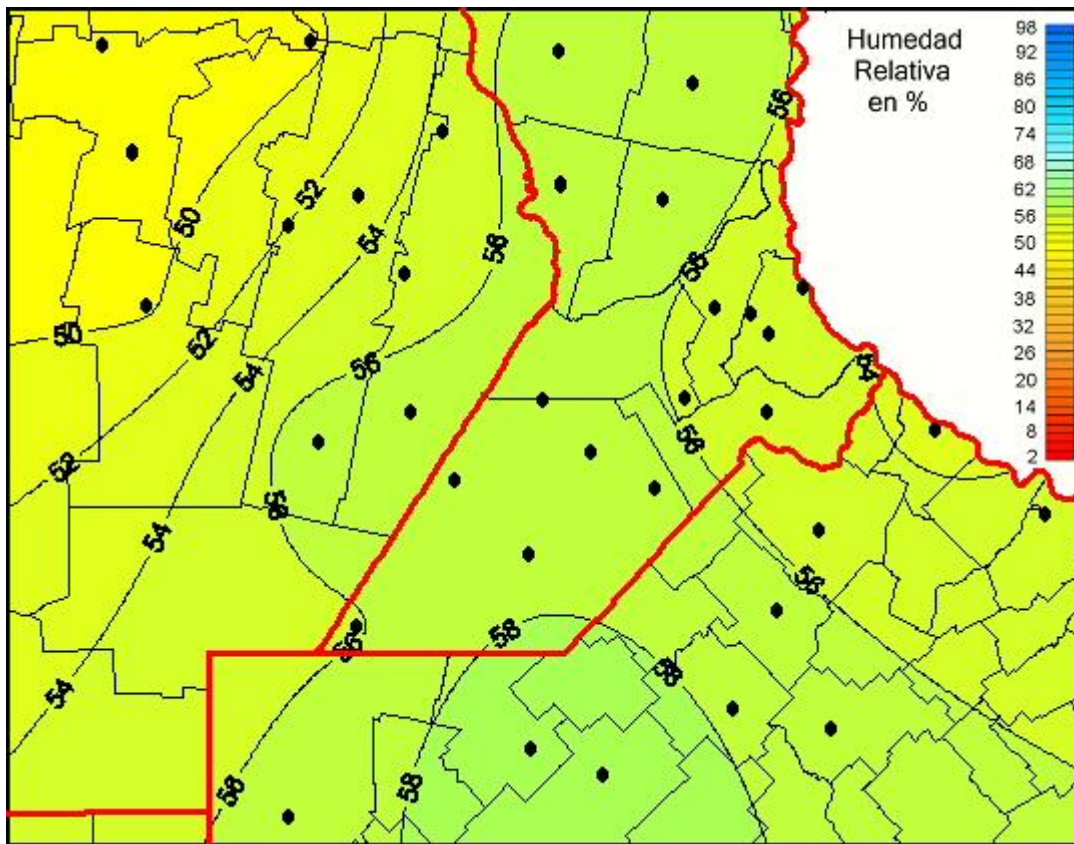

Humedad Relativa

Mapa de humedad relativa de las últimas 24 horas.
(Desde las 8:00AM hasta las 8:00AM). Se actualiza a las 10:00hs.